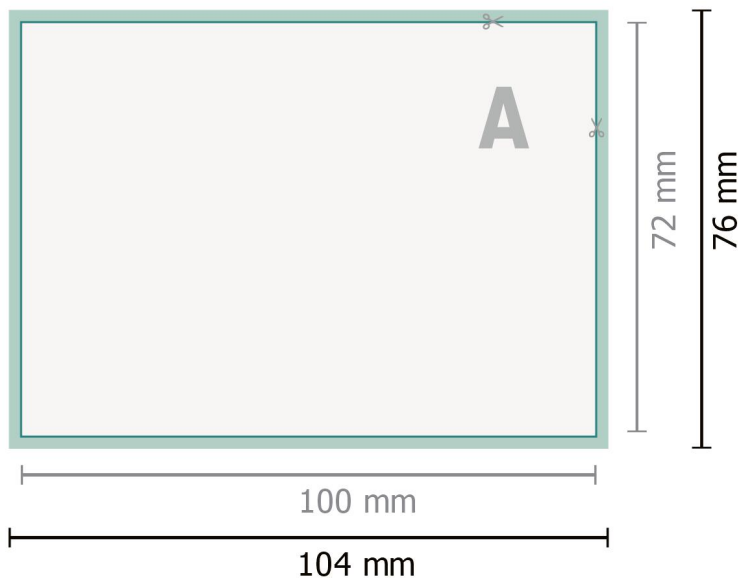

### Dataformat (inkl. 2 mm beskärning):

10,4 x 7,6 cm

### beskärning:

2 mm

### Slutformat:

10 x 7,2 cm

### Säkerhetsavstånd:

3 mm

Avstånd från text/information till slutformatets kant, detta förhindrar oönskade snittytor.