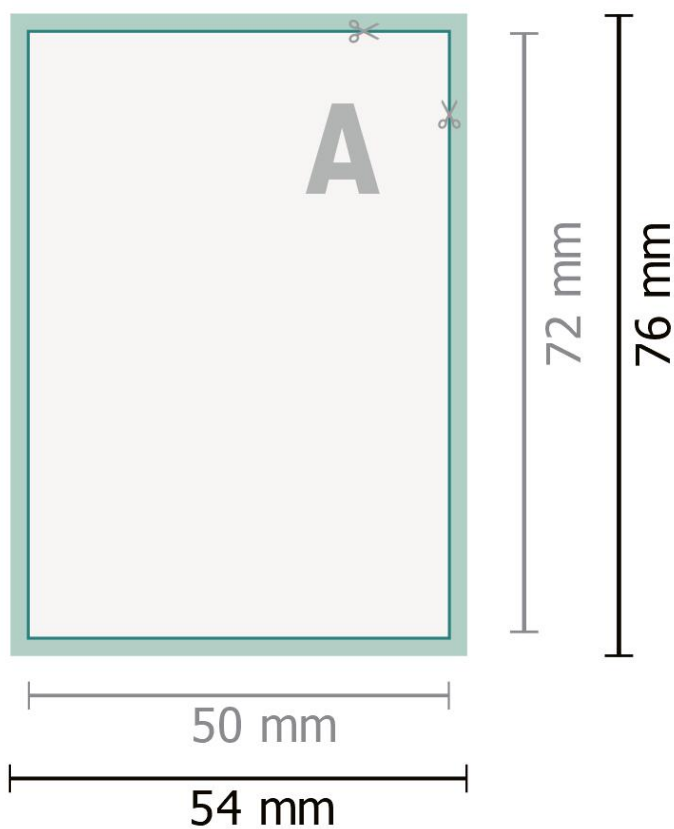

Set med kom-ihåg-lappar, 4/0

50 blad (vitt häftpapper)

Dataformat (inkl. 2 mm beskärning):

5,4 x 7,6 cm

beskärning:

2 mm

Slutformat:

5 x 7,2 cm

Säkerhetsavstånd:

2 mm

Avstånd från text/information till slutformatets kant, detta förhindrar oönskade snittytor.

Förklaring av symboler

 Beskärning

 Läseriktning

 Slutformat

 Dataformat

 Här skär/stansar vi din produkt

Självhäftande yta

Vi ber dig beakta:

Vi ber dig lägga till skärmån och säkerhetsavstånd enligt vad som angivits.

Placera bakgrundsfärger, bilder eller grafik ända till dataformatets kant.