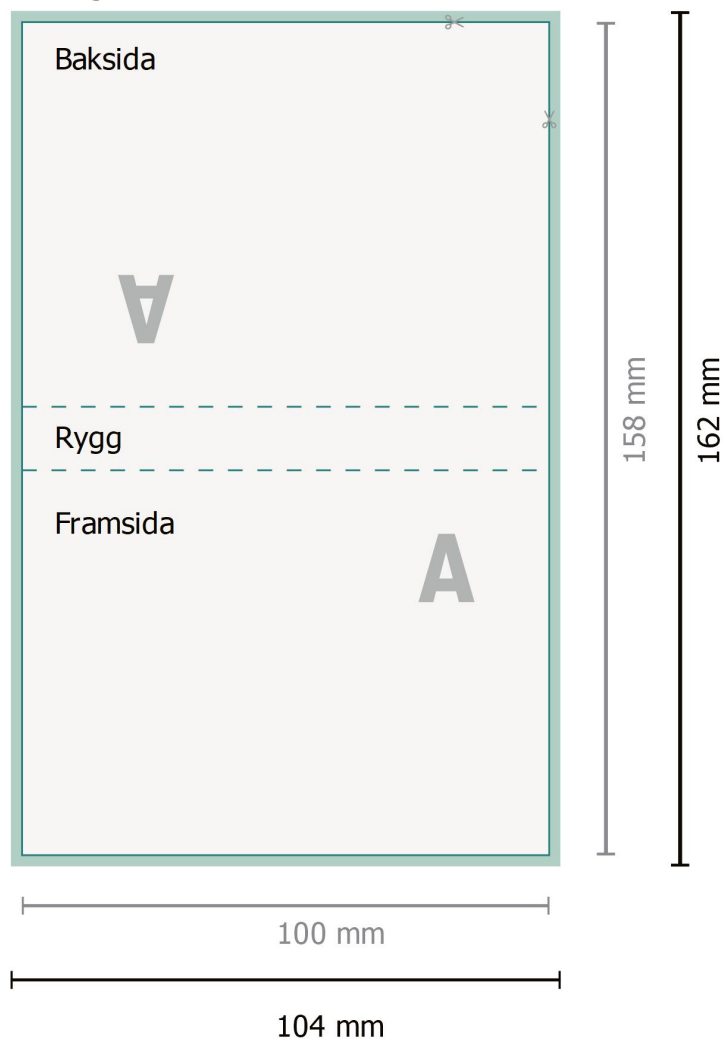

Set med klisterlappar, mjukt omslag

mjukt omslag

omslag

Dataformat (inkl. 2 mm beskärning):

10,4 x 16,2 cm

beskärning:

2 mm

Slutformat (stängt):

10,5 x 7,8 cm

Säkerhetsavstånd:

3 mm

Avstånd från text/information till slutformatets kant, detta förhindrar oönskade snittytor.

Förklaring av symboler

 Beskärning

 Läseriktning

 Slutformat

 Dataformat

 Här skär/stansar vi din produkt

 Bigning/Falsning

Vi ber dig beakta:

Vi ber dig lägga till skärmån och säkerhetsavstånd enligt vad som angivits.

Placera bakgrundsfärger, bilder eller grafik ända till dataformatets kant.