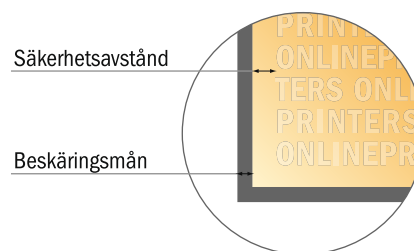

## Sidoordningsföljd

Lägg ovillkorligen in sidorna fortlöpande och var för sig.

färdig produkt

- **Dataformat**  
(inkl. 2,00 mm beskärning):  
17,40 x 24,40 cm

- **Slutformat (öppet):**  
34,00 x 24,00 cm

- **Slutformat (stängt):**  
17,00 x 24,00 cm

- **Säkerhetsavstånd**  
5 mm Avstånd från text/information till slutformatets kant, detta förhindrar oönskade snittytor.