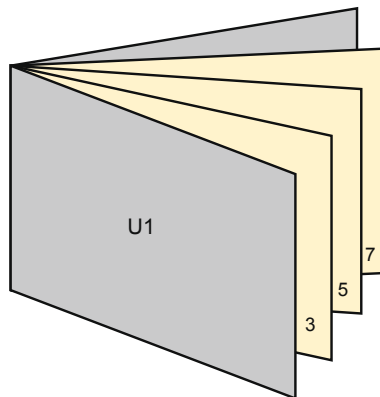

# Broschyrer

17,0 x 24,0 cm • Stående

## Sidoordningsföljd

Lägg ovillkorligen in sidorna fortlöpande och var för sig.

färdig produkt

- **Dataformat**  
(inkl. 2,00 mm beskärning):  
17,40 x 24,40 cm

- **Slutformat (öppet):**  
34,00 x 24,00 cm

- **Slutformat (stängt):**  
17,00 x 24,00 cm

- **Säkerhetsavstånd**  
5 mm Avstånd från text/information till slutformatets kant, detta förhindrar oönskade snittytor.