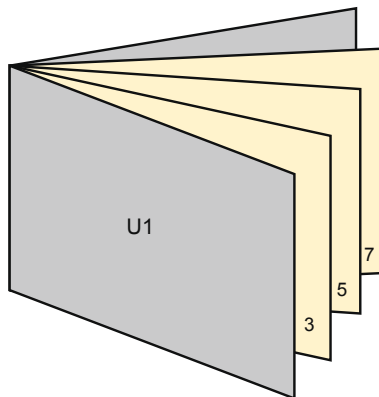

Broschyrer

A3 • Stående

Sidoordningsföljd

Lägg ovillkorligen in sidorna fortlöpande och var för sig.

färdig produkt

- Dataformat
(inkl. 2,00 mm beskärning):
30,10 x 42,40 cm

- Slutformat (öppet):
59,40 x 42,00 cm

- Slutformat (stängt):
29,70 x 42,00 cm

- **Säkerhetsavstånd**
5 mm Avstånd från text/information till slutformatets kant, detta förhindrar oönskade snittytor.

Vi ber dig beakta:

- Vi ber dig lägga till skärmån och säkerhetsavstånd enligt vad som angivits.
- Placera bakgrundsfärger, bilder eller grafik ända till dataformatets kant.
- Vid produktion kan avvikelser uppträda på grund av skärning, stansning och falsning.
- Denna skiss är inte skalenlig.
- Du hittar anvisningar för tryck under menypunkten "Tryckfiler" på www.onlineprinters.se