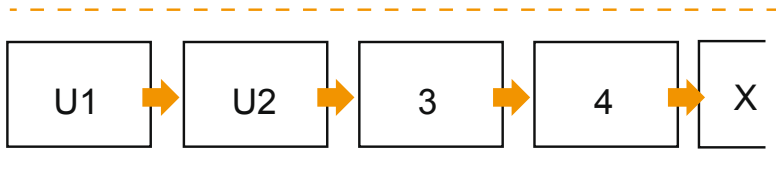

Broschyrer

A3 • Stående

Sidoordningsföljd

Lägg ovillkorligen in sidorna fortlöpande och var för sig.

färdig produkt

- Dataformat
(inkl. 2,00 mm beskärning):
30,10 x 42,40 cm

- Slutformat (öppet):
59,40 x 42,00 cm

- Slutformat (stängt):
29,70 x 42,00 cm

- **Säkerhetsavstånd**
5 mm Avstånd från text/information till slutformatets kant, detta förhindrar oönskade snittytor.

Vi ber dig beakta:

- Vi ber dig lägga till skärmån och säkerhetsavstånd enligt vad som angivits.
- Placera bakgrundsfärger, bilder eller grafik ända till dataformatets kant.
- Vid produktion kan avvikelser uppträda på grund av skärning, stansning och falsning.
- Denna skiss är inte skalenlig.
- Du hittar anvisningar för tryck under menypunkten "Tryckfiler" på www.onlineprinters.se