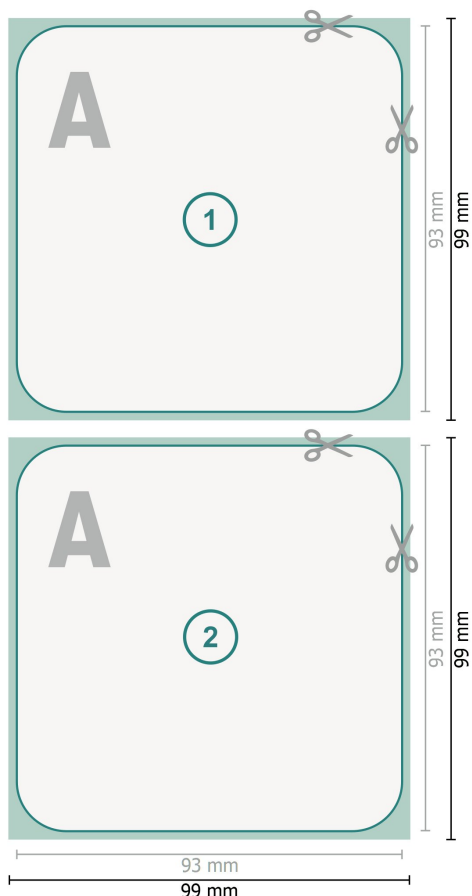

ölanderlägg, Kvadratisk

**Dataformat (inkl. 3 mm beskärning):**

9,9 x 9,9 cm

beskärning:

3 mm

Slutformat:

9,3 x 9,3 cm

Säkerhetsavstånd:

4 mm

Avstånd från text/information till slutformatets kant, detta förhindrar oönskade snittytor.

Förklaring av symboler

- Beskäring
- Läseriktning
- Slutformat
- Dataformat
- Här skär/stansar vi din produkt