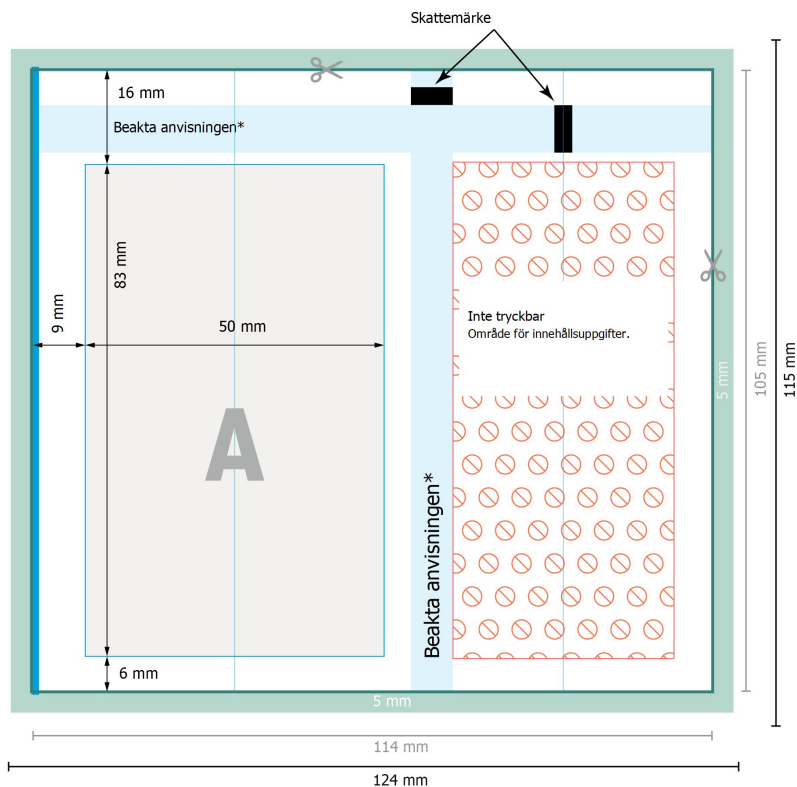

Duschgel, 50 ml

* Om fler element placeras i områden som markerats med blått, får de inte innehålla samma färg som på skattemärken. Det är bäst att helt undvika dessa områden.

Dataformat (inkl. 5 mm beskärning):

12,4 x 11,5 cm

beskärning:

5 mm

Slutformat:

11,4 x 10,5 cm

Säkerhetsavstånd:

4 mm

Avstånd från text/information till slutformatets kant, detta förhindrar oönskade snittytor.

Vi ber dig lägga till skärmån och säkerhetsavstånd enligt vad som angivits.

Placera bakgrundsfärger, bilder eller grafik ända till dataformatets kant.

Vid produktion kan avvikelser uppträda på grund av skärning, stansning och falsning.