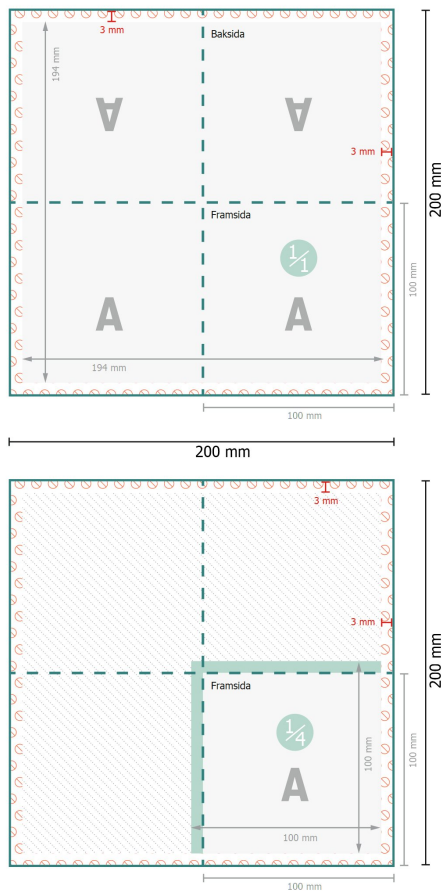

Servetter (Airlaid), 10 x 10 cm

10 x 10 cm

Dataformat:

20 x 20 cm

Slutformat (stängt):

10 x 10 cm

Säkerhetsavstånd:

4 mm

Avstånd från text/information till slutformatets kant, detta förhindrar oönskade snittytor.

Förklaring av symboler

A Läseriktning

— Slutformat

— Dataformat

- - - Bigning/Falsning

⊘ Inte tryckbar

Vi ber dig beakta:

Vi ber dig lägga till skärmån och säkerhetsavstånd enligt vad som angivits.

Placera bakgrundsfärger, bilder eller grafik ända till dataformatets kant.

Vid produktion kan avvikelser uppträda på grund av skärning, stansning och falsning.