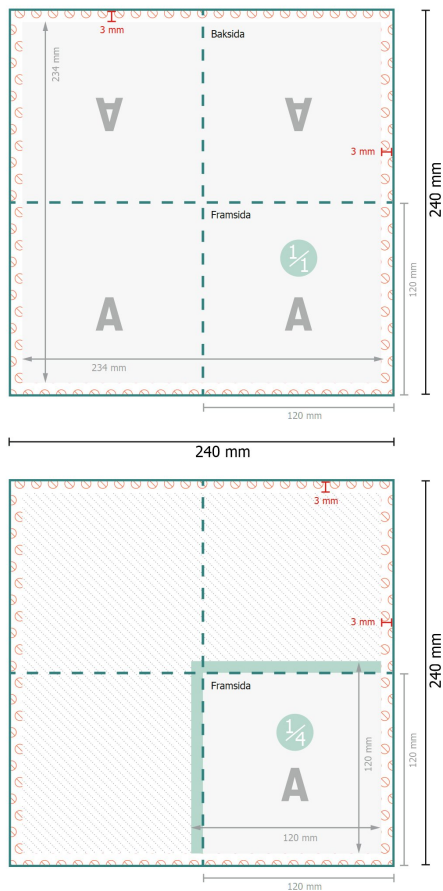

## Servetter (Airlaid), 12 x 12 cm

12 x 12 cm

**Dataformat:**

24 x 24 cm

**Slutformat (stängt):**

12 x 12 cm

**Säkerhetsavstånd:**

4 mm

Avstånd från text/information till slutformatets kant, detta förhindrar oönskade snittytor.

**Förklaring av symboler**

**A** Läseriktning

— Slutformat

— Dataformat

- - - Bigning/Falsning

⊘ Inte tryckbar

**Vi ber dig beakta:**

Vi ber dig lägga till skärmån och säkerhetsavstånd enligt vad som angivits.

Placera bakgrundsfärger, bilder eller grafik ända till dataformatets kant.

Vid produktion kan avvikelser uppträda på grund av skärning, stansning och falsning.