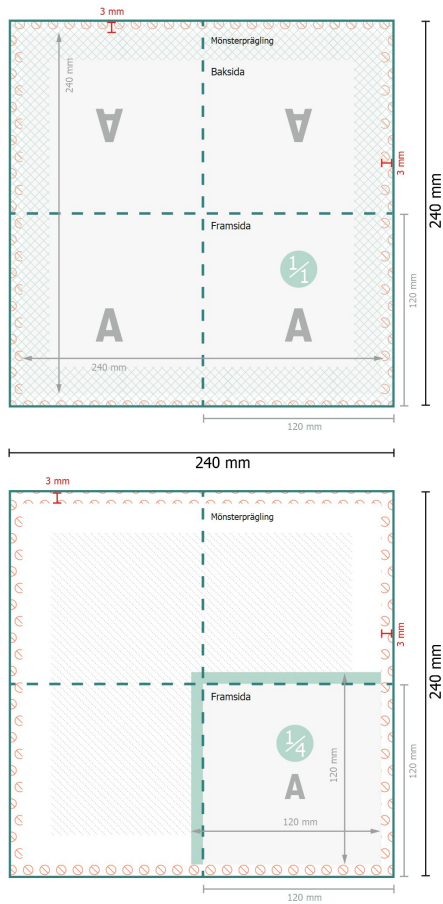

Servetter (Tissue), 12 x 12 cm

Dataformat:

24 x 24 cm

Slutformat (stängt):

12 x 12 cm

Säkerhetsavstånd:

4 mm

Avstånd från text/information till slutformatets kant, detta förhindrar oönskade snittytor.

Förklaring av symboler

A Läseriktning

Dataformat

Inte tryckbar

Bigning/Falsning

Vi ber dig beakta:

Vi ber dig lägga till skärmån och säkerhetsavstånd enligt vad som angivits.

Placera bakgrundsfärger, bilder eller grafik ända till dataformatets kant.