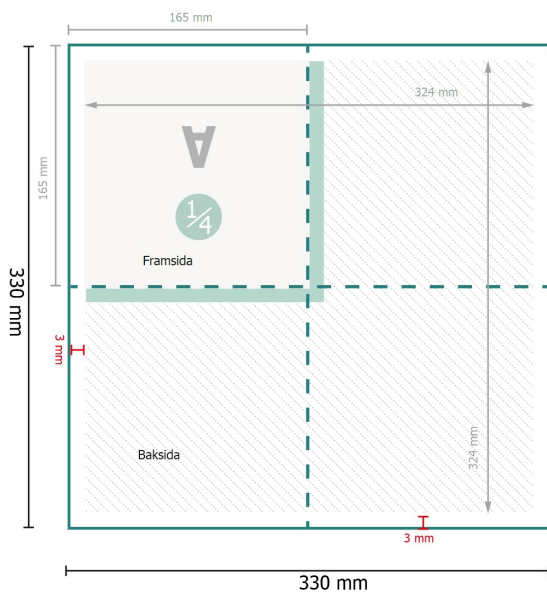

Servetter (Airlaid), 16,5 x 16,5 cm

Dataformat:

33 x 33 cm

Slutformat (stängt):

16,5 x 16,5 cm

Säkerhetsavstånd:

4 mm

Avstånd från text/information till slutformatets kant, detta förhindrar oönskade snittytor.

Förklaring av symboler

 Beskärning

 Läseriktning

 Slutformat

 Dataformat

 Inte tryckbar

 Bigning/Falsning

Vi ber dig beakta:

Vi ber dig lägga till skärmån och säkerhetsavstånd enligt vad som angivits.

Placera bakgrundsfärger, bilder eller grafik ända till dataformatets kant.

Vid produktion kan avvikelser uppträda på grund av skärning, stansning och falsning.