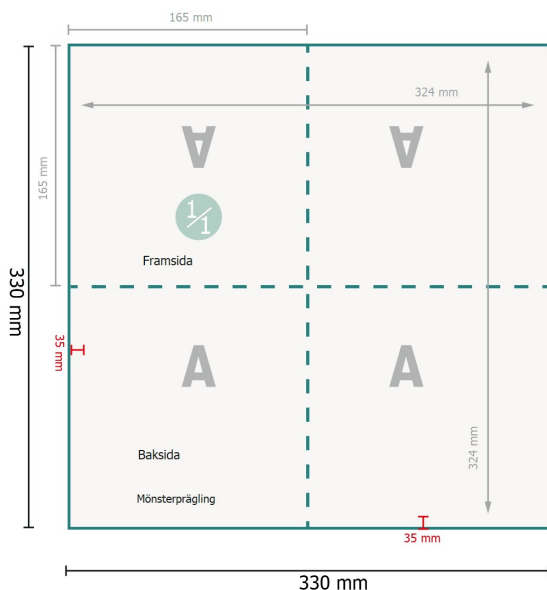

Servetter (Tissue), 16,5 x 16,5 cm

Dataformat:

33 x 33 cm

Slutformat (stängt):

16,5 x 16,5 cm

Säkerhetsavstånd:

4 mm

Avstånd från text/information till slutformatets kant, detta förhindrar oönskade snittytor.

Förklaring av symboler

 Beskränning

 Läseriktning

 Slutformat

 Dataformat

 Inte tryckbar

 Bigning/Falsning

Vi ber dig beakta:

Vi ber dig lägga till skärmån och säkerhetsavstånd enligt vad som angivits.

Placera bakgrundsfärger, bilder eller grafik ända till dataformatets kant.

Vid produktion kan avvikelser uppträda på grund av skärning, stansning och falsning.