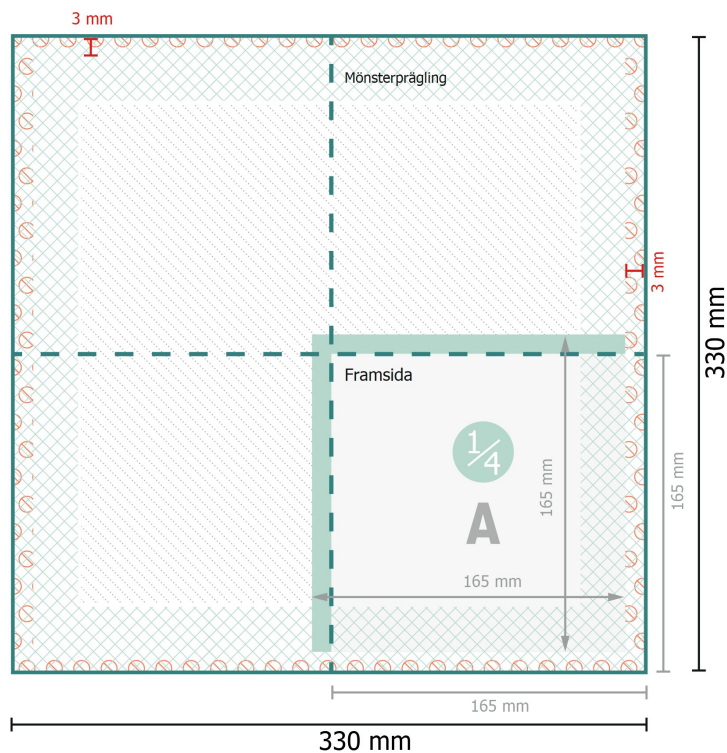

servetter (BIO-Tissue), 16,5 x 16,5 cm

16,5 x 16,5 cm

**Dataformat:**

33 x 33 cm

**Slutformat (stängt):**

16,5 x 16,5 cm

**Säkerhetsavstånd:**

4 mm

Avstånd från text/information till slutformatets kant, detta förhindrar oönskade snittytor.

**Förklaring av symboler**

**A** Läseriktning

—|— Slutformat

—|— Dataformat

- - - Bigning/Falsning

⊘ Inte tryckbar

**Vi ber dig beakta:**

Vi ber dig lägga till skärmån och säkerhetsavstånd enligt vad som angivits.

Placera bakgrundsfärger, bilder eller grafik ända till dataformatets kant.

Vid produktion kan avvikelser uppträda på grund av skärning, stansning och falsning.