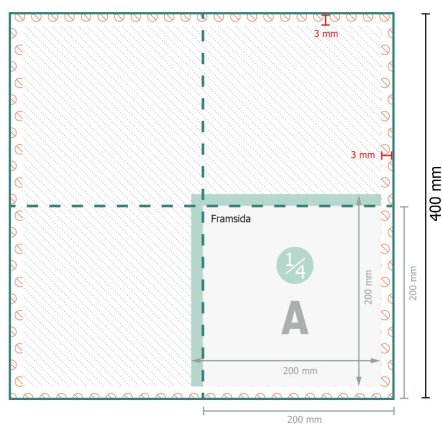

Servetter (Bio-Airlaid), 20 x 20 cm

20 x 20 cm

Förklaring av symboler

A Läseriktning

—|— Slutformat

—|— Dataformat

- - - - - Bigning/Falsning

⊘ Inte tryckbar

Vi ber dig beakta:

Vi ber dig lägga till skärmån och säkerhetsavstånd enligt vad som angivits.

Placera bakgrundsfärger, bilder eller grafik ända till dataformatets kant.

Vid produktion kan avvikelser uppträda på grund av skärning, stansning och falsning.