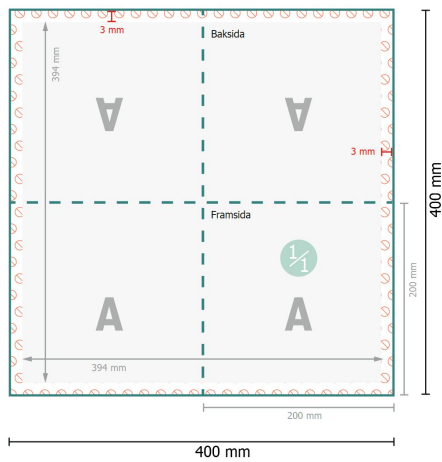

Servetter (Bio-Airlaid), 20 x 20 cm

20 x 20 cm

Förklaring av symboler

A Läseriktning

—|— Slutformat

—|— Dataformat

- - - - - Bigning/Falsning

⊘ Inte tryckbar

Vi ber dig beakta:

Vi ber dig lägga till skärmån och säkerhetsavstånd enligt vad som angivits.

Placera bakgrundsfärger, bilder eller grafik ända till dataformatets kant.

Vid produktion kan avvikelser uppträda på grund av skärning, stansning och falsning.