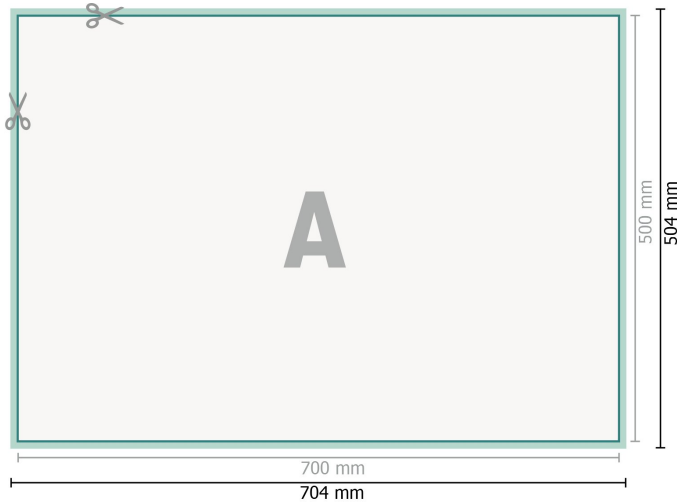

Väggkalender, B2

B2

**Dataformat (inkl. 2 mm beskärning):**

70,4 x 50,4 cm

beskärning:

2 mm

Slutformat:

70 x 50 cm

Säkerhetsavstånd:

4 mm

Avstånd från text/information till slutformatets kant, detta förhindrar oönskade snittytor.

Förklaring av symboler

 Beskärning

 Läseriktning

 Slutformat

 Dataformat