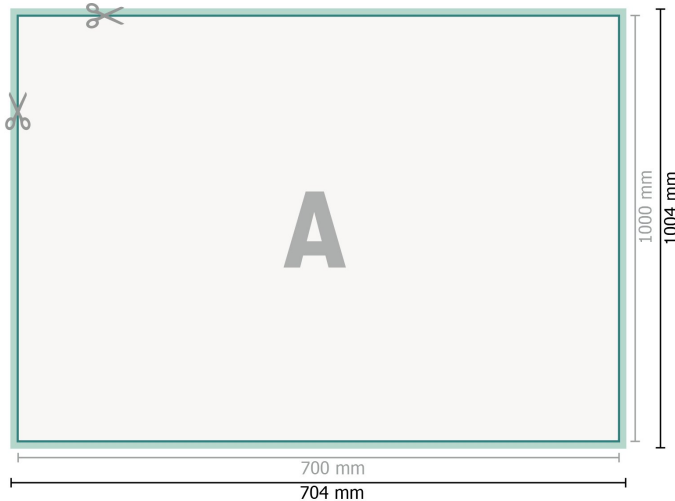

Väggkalender, B1

B1

**Dataformat (inkl. 2 mm beskärning):**

70,4 x 100,4 cm

beskärning:

2 mm

Slutformat:

70 x 100 cm

Säkerhetsavstånd:

4 mm

Avstånd från text/information till slutformatets kant, detta förhindrar oönskade snittytor.

Förklaring av symboler

 Beskärning

 Läseriktning

 Slutformat

 Dataformat