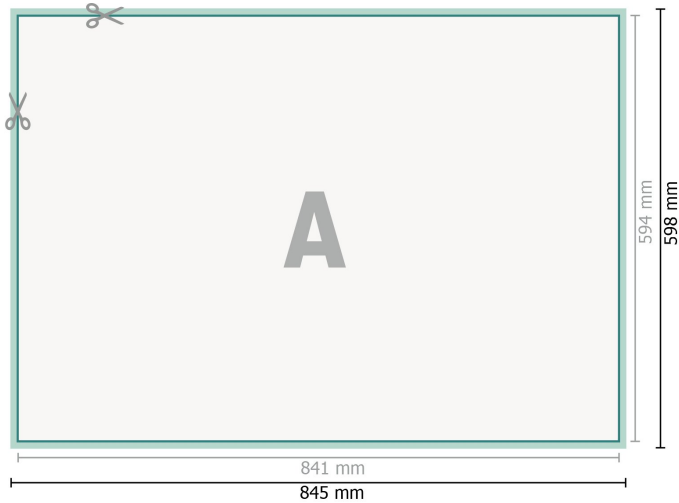

Väggkalender, A1

A1

**Dataformat (inkl. 2 mm beskärning):**

84,5 x 59,8 cm

beskärning:

2 mm

Slutformat:

84,1 x 59,4 cm

Säkerhetsavstånd:

4 mm

Avstånd från text/information till slutformatets kant, detta förhindrar oönskade snittytor.

Förklaring av symboler

 Beskärning

 Läseriktning

 Slutformat

 Dataformat