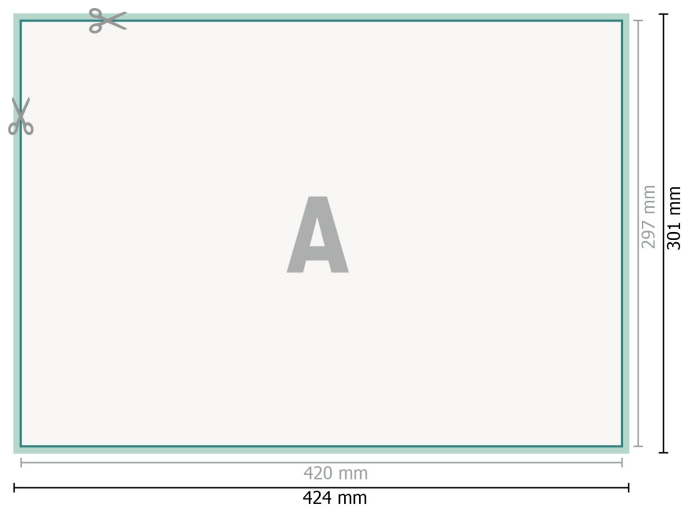

## Väggkalender, A3

A3

**Dataformat (inkl. 2 mm beskärning):**

42,4 x 30,1 cm

**beskärning:**

2 mm

**Slutformat:**

42 x 29,7 cm

**Säkerhetsavstånd:**

4 mm

Avstånd från text/information till slutformatets kant, detta förhindrar oönskade snittytor.

**Förklaring av symboler**

 Beskärning

 Läseriktning

 Slutformat

 Dataformat