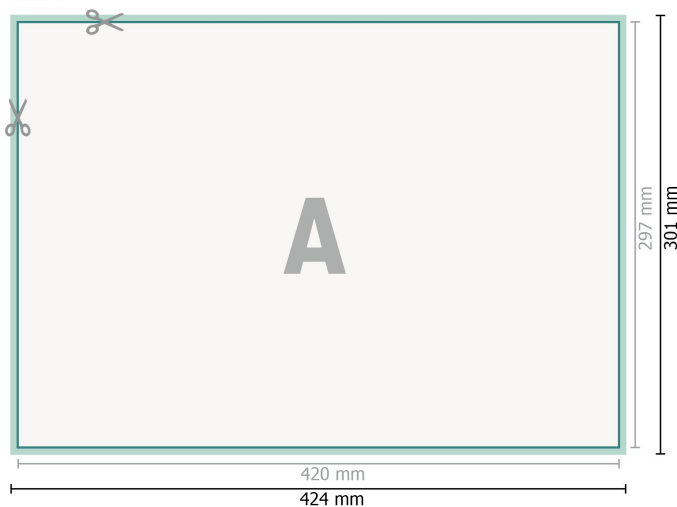

### A3

Framsida

Baksida

#### Dataformat (inkl. 2 mm beskärning):

42,4 x 30,1 cm

#### beskärning:

2 mm

#### Slutformat:

42 x 29,7 cm