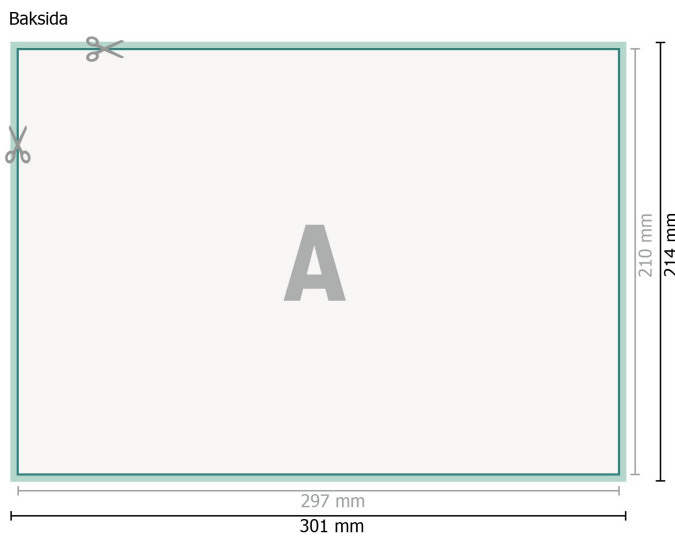

årskalender, A4

A4

**Dataformat (inkl. 2 mm beskärning):**

30,1 x 21,4 cm

beskärning:

2 mm

Slutformat:

29,7 x 21 cm

Säkerhetsavstånd:

4 mm

Avstånd från text/information till slutformatets kant, detta förhindrar oönskade snittytor.

Förklaring av symboler

-  Beskärning
-  Läseriktning
-  Slutformat
-  Dataformat
-  Här skär/stansar vi din produkt