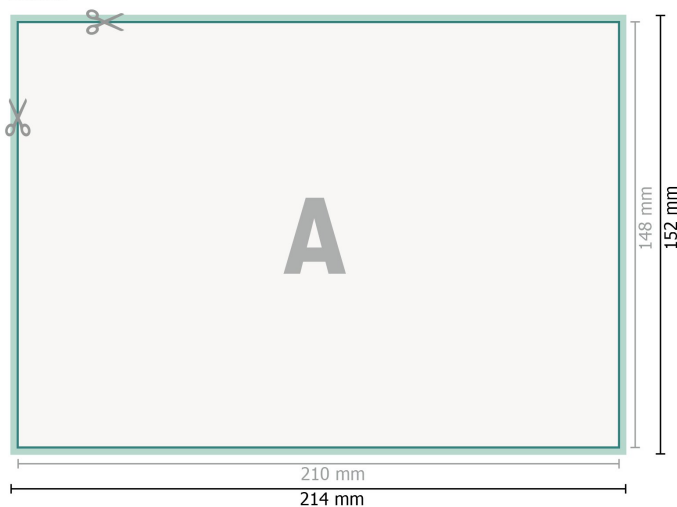

## årskalender, A5

A5

Framsida

Baksida

### Dataformat (inkl. 2 mm beskärning):

21,4 x 15,2 cm

### beskärning:

2 mm

### Slutformat:

21 x 14,8 cm