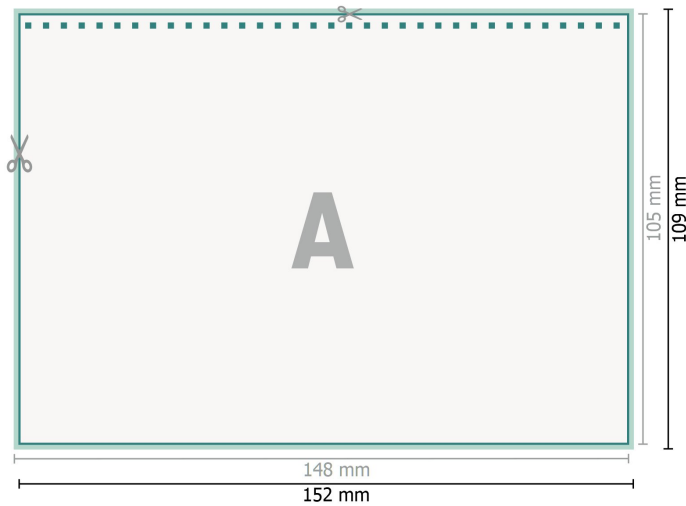

## Bordskalender, flersidig, A6

A6

**Dataformat (inkl. 2 mm beskärning):**

15,2 x 10,9 cm

**beskärning:**

2 mm

**Slutformat:**

14,8 x 10,5 cm

**Säkerhetsavstånd:**

4 mm

Avstånd från text/information till slutformatets kant, detta förhindrar oönskade snittytor.

**Förklaring av symboler**

 Beskärning

 Läseriktning

 Slutformat

 Dataformat