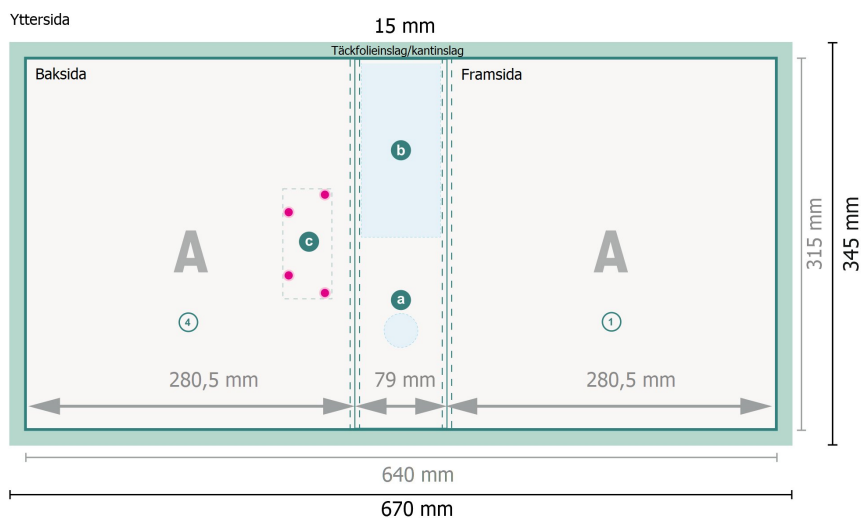

Gaffelpärmar, A4, in- och utvändigt tryckta

Dataformat:

67 x 34,5 cm

Slutformat:

64 x 31,5 cm

Säkerhetsavstånd:

4 mm

Avstånd från text/information till slutformatets kant, detta förhindrar oönskade snittytor.

Förklaring av symboler

Beskärning

Läseriktning

Slutformat

Dataformat

inte synligt

Bigning/Falsning

a Grepphål

b Ryggficka

c Fält för att fästa ringmekaniken

Vi ber dig beakta:

Vi ber dig lägga till skärmån och säkerhetsavstånd enligt vad som angivits.

Placera bakgrundsfärger, bilder eller grafik ända till dataformatets kant.