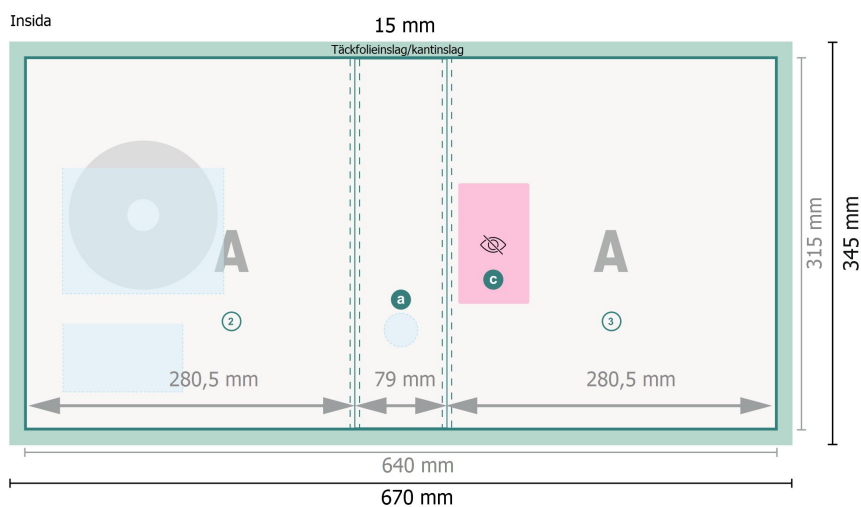

Gaffelpärmar, A4, in- och utvändigt tryckta

Dataformat:

67 x 34,5 cm

Slutformat:

64 x 31,5 cm

Säkerhetsavstånd:

4 mm

Avstånd från text/information till slutformatets kant, detta förhindrar oönskade snittytor.

Förklaring av symboler

Beskärning

Läseriktning

Slutformat

Dataformat

inte synligt

Bigning/Falsning

a Grepphål

b Ryggficka

c Fält för att fästa ringmekaniken

Vi ber dig beakta:

Vi ber dig lägga till skärmån och säkerhetsavstånd enligt vad som angivits.

Placera bakgrundsfärger, bilder eller grafik ända till dataformatets kant.