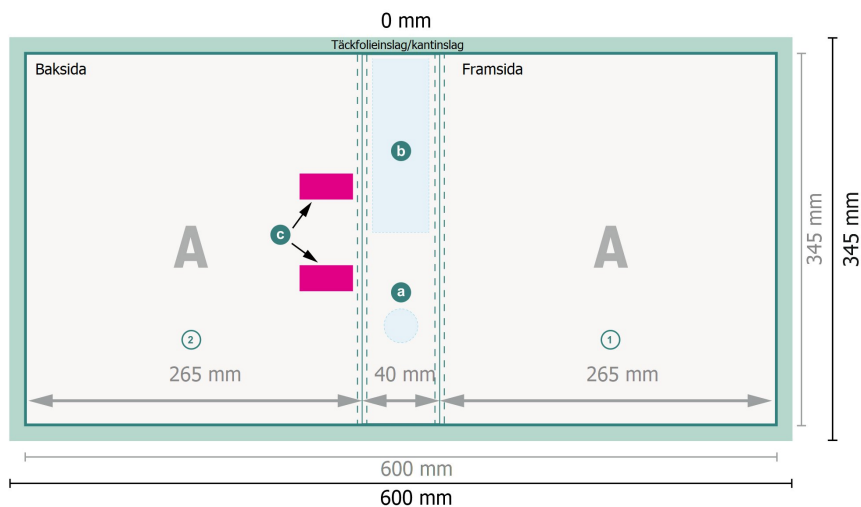

# Ringmappar, A4, 2,5 cm fyllnadshöjd

## 2-faldig bygel, Pärmar fyllnadshöjd 25 mm

- a Grepphål
- b Ryggficka
- c Fält för att fästa ringmekaniken

**Dataformat:**

60 x 34,5 cm

**Slutformat:**

60 x 34,5 cm

**Slutformat (stängt):**

26,5 x 31,5 cm

**beskärning:**

0 mm

**Säkerhetsavstånd:**

4 mm

Avstånd från text/information till slutformatets kant, detta förhindrar oönskade snittytor.

**Förklaring av symboler**

A Läseriktning

— Slutformat