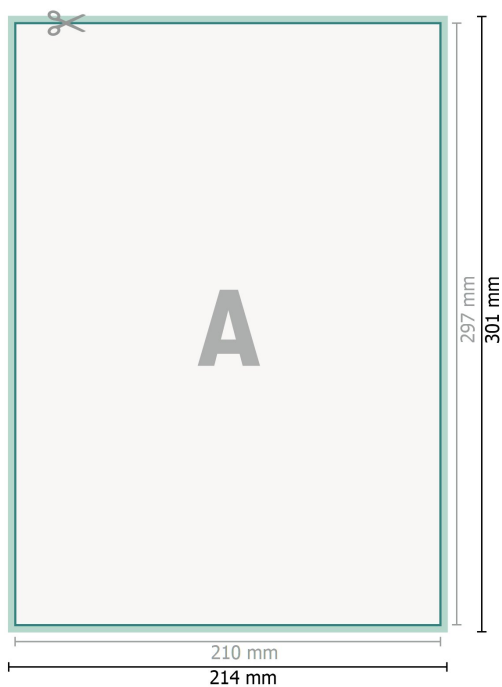

Certifikat, A4

**Dataformat (inkl. 2 mm beskärning):**

21,4 x 30,1 cm

beskärning:

2 mm

Slutformat:

21 x 29,7 cm

Säkerhetsavstånd:

4 mm

Avstånd från text/information till slutformatets kant, detta förhindrar oönskade snittytor.

Förklaring av symboler

 Beskärning

 Läseriktning

 Slutformat

 Dataformat

 Här skär/stansar vi din produkt