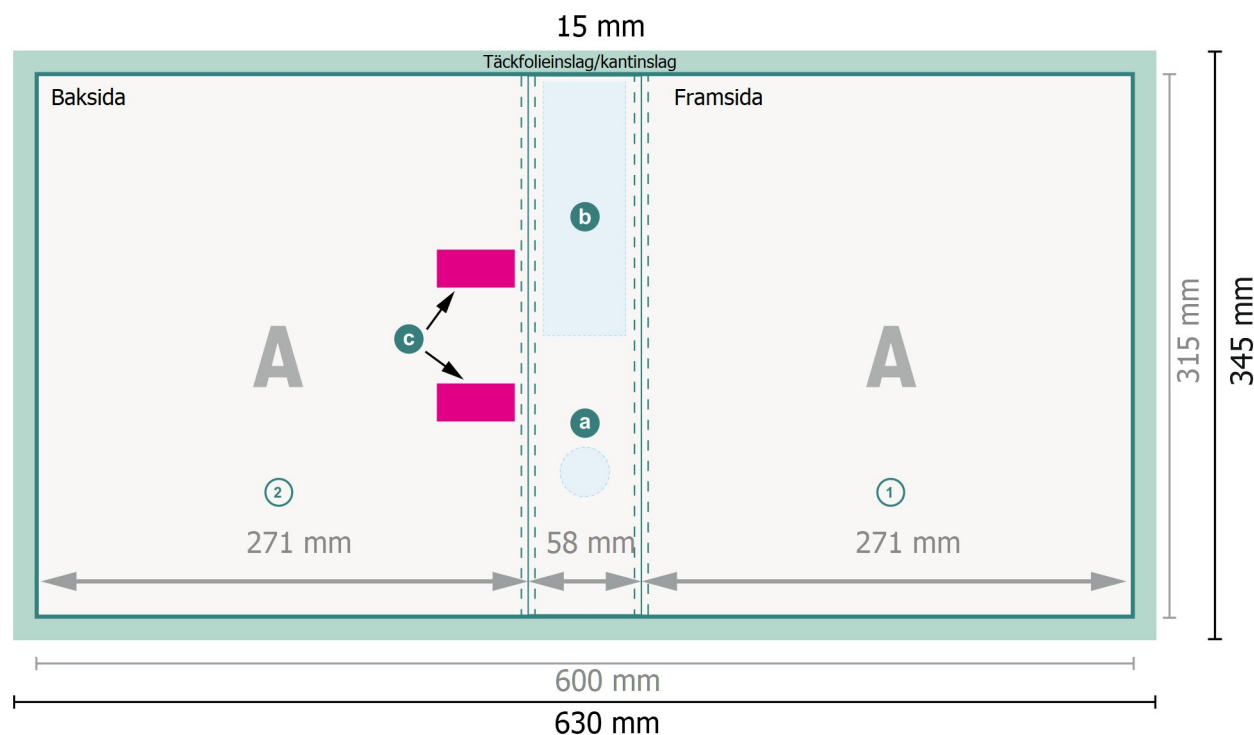

# Datablad

Ringmappar, A4, 4 cm fyllnadshöjd

2-faldig bygel, Pärmar fyllnadshöjd 40 mm

- a Grepphål
- b Ryggficka
- c Fält för att fästa ringmekaniken

## Vi ber dig beakta:

Vi ber dig lägga till skärmån och säkerhetsavstånd enligt vad som angivits.

Placera bakgrundsfärger, bilder eller grafik ända till dataformatets kant.

Vid produktion kan avvikelser uppträda på grund av skärning, stansning och falsning.

Du hittar anvisningar för tryck under menypunkten *Tryckfiler* på [www.onlineprinters.se](http://www.onlineprinters.se)

**Dataformat:**  
63 x 34,5 cm

**Slutformat:**  
60 x 31,5 cm

**Slutformat (stängt):**  
27,1 x 31,5 cm

**beskärning:**  
15 mm

**Säkerhetsavstånd:**  
4 mm  
Avstånd från text/information till slutformatets kant, detta förhindrar oönskade snittytor.