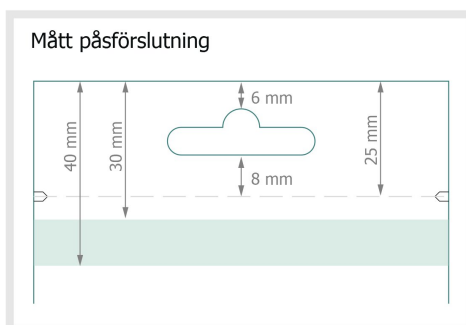

## Stativväska, 1000 ml, 4/0

**Produktdimension:**

19 x 26,5 cm

**Dataformat:**

21 x 65 cm

**Slutformat:**

19 x 63 cm

**beskärning:**

3 mm

**Säkerhetsavstånd:**

4 mm

Avstånd från text/information till slutformatets kant, detta förhindrar oönskade snittytor.

**Förklaring av symboler**

- Beskärning
- Läseriktning
- Slutformat
- Dataformat
- Här skär/stansar vi din produkt
- Bigning/Falsning

**Vi ber dig beakta:**

Vi ber dig lägga till skärmån och säkerhetsavstånd enligt vad som angivits.

Placera bakgrundsfärger, bilder eller grafik ända till dataformatets kant.

Vid produktion kan avvikelser uppträda på grund av skärning, stansning och falsning.