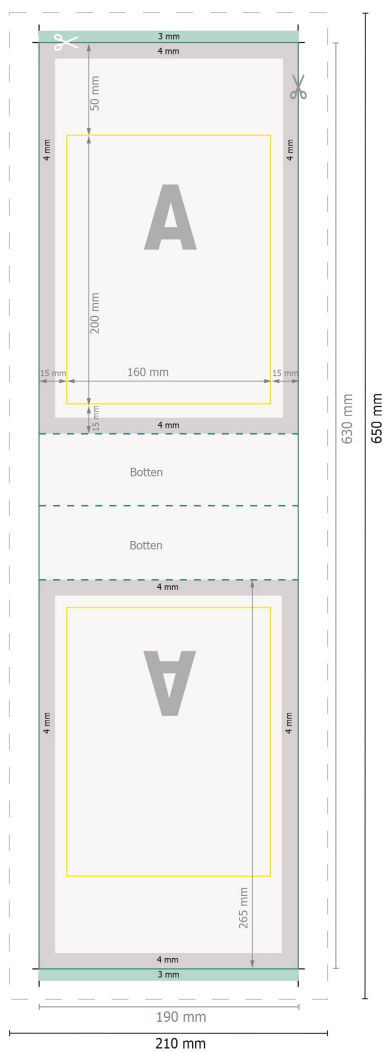

## Stativväska, 1000 ml, 4/0

**Produktdimension:**

19 x 26,5 cm

**Dataformat:**

21 x 65 cm

**Slutformat:**

19 x 63 cm

**beskärning:**

3 mm

**Säkerhetsavstånd:**

4 mm

Avstånd från text/information till slutformatets kant, detta förhindrar oönskade snittytor.

**Förklaring av symboler**

- Beskärning
- Läseriktning
- Slutformat
- Dataformat
- Här skär/stansar vi din produkt
- Bigning/Falsning

**Vi ber dig beakta:**

Vi ber dig lägga till skärmån och säkerhetsavstånd enligt vad som angivits.

Placera bakgrundsfärger, bilder eller grafik ända till dataformatets kant.

Vid produktion kan avvikelser uppträda på grund av skärning, stansning och falsning.