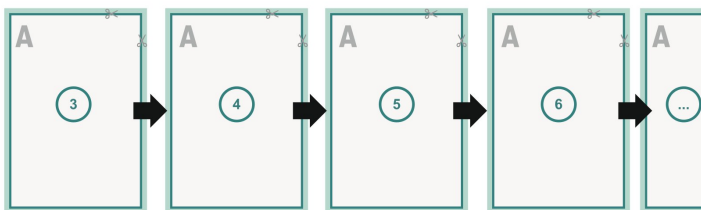

## Kataloger digitaltryck, 21 x 28 cm

omslag

Yttersida

Insida

Innerdel

Sidoordningsföljd

Lägg ovillkorligen in sidorna fortlöpande och var för sig.

färdig produkt

**Dataformat (inkl. 2 mm beskärning):**

21,4 x 28,4 cm

**Slutformat (stängt):**

21 x 28 cm

**beskärning:**

2 mm

**Säkerhetsavstånd:**

4 mm

Avstånd från text/information till slutformatets kant, detta förhindrar oönskade snittytor.

**Förklaring av symboler**

Beskärning

Läseriktning

Här skär/stansar vi din produkt

Bigning/Falsning