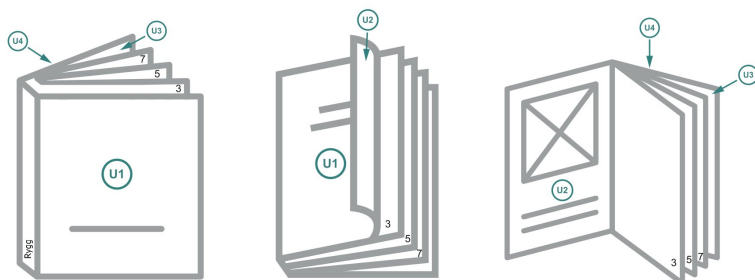

## Kataloger digitaltryck, 21 x 28 cm

omslag

Yttersida

Insida

Innerdel

Sidoordningsföljd

Lägg ovillkorligen in sidorna fortlöpande och var för sig.

färdig produkt

**Dataformat (inkl. 2 mm beskärning):**

21,4 x 28,4 cm

**Slutformat (stängt):**

21 x 28 cm

**beskärning:**

2 mm

**Säkerhetsavstånd:**

4 mm

Avstånd från text/information till slutformatets kant, detta förhindrar oönskade snittytor.

**Förklaring av symboler**

Beskärning

Läseriktning

Här skär/stansar vi din produkt

Bigning/Falsning

### Vi ber dig beakta:

Vi ber dig lägga till skärmån och säkerhetsavstånd enligt vad som angivits.

Placera bakgrundsfärger, bilder eller grafik ända till dataformatets kant.

Vid produktion kan avvikelser uppträda på grund av skärning, stansning och falsning.