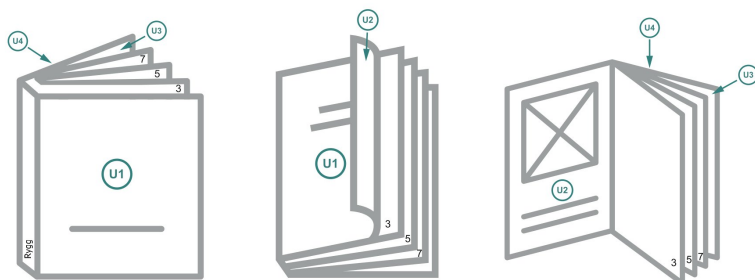

Kataloger digitaltryck, A4-kvadrat

omslag

Yttersida

Insida

Innerdel

Sidoordningsföljd

Lägg ovillkorligen in sidorna fortlöpande och var för sig.

färdig produkt

Dataformat (inkl. 2 mm beskärning):

21,4 x 21,4 cm

Slutformat (stängt):

21 x 21 cm

beskärning:

2 mm

Säkerhetsavstånd:

4 mm

Avstånd från text/information till slutformatets kant, detta förhindrar oönskade snittytor.

Förklaring av symboler

Beskärning

Läseriktning

Här skär/stansar vi din produkt

Bigning/Falsning

Vi ber dig beakta:

Vi ber dig lägga till skärmån och säkerhetsavstånd enligt vad som angivits.

Placera bakgrundsfärger, bilder eller grafik ända till dataformatets kant.

Vid produktion kan avvikelser uppträda på grund av skärning, stansning och falsning.