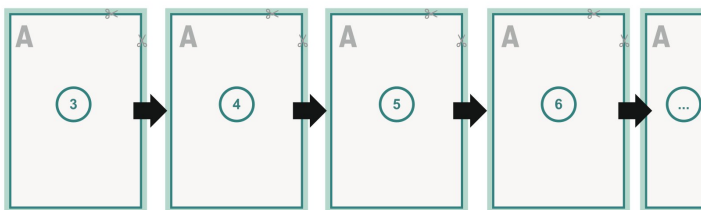

Kataloger digitaltryck, A4-kvadrat

omslag

Yttersida

Insida

Innerdel

Sidoordningsföljd

Lägg ovillkorligen in sidorna fortlöpande och var för sig.

färdig produkt

Dataformat (inkl. 2 mm beskärning):

21,4 x 21,4 cm

Slutformat (stängt):

21 x 21 cm

beskärning:

2 mm

Säkerhetsavstånd:

4 mm

Avstånd från text/information till slutformatets kant, detta förhindrar oönskade snittytor.

Förklaring av symboler

Beskärning

Läseriktning

Här skär/stansar vi din produkt

Bigning/Falsning

Vi ber dig beakta:

Vi ber dig lägga till skärmån och säkerhetsavstånd enligt vad som angivits.

Placera bakgrundsfärger, bilder eller grafik ända till dataformatets kant.

Vid produktion kan avvikelser uppträda på grund av skärning, stansning och falsning.