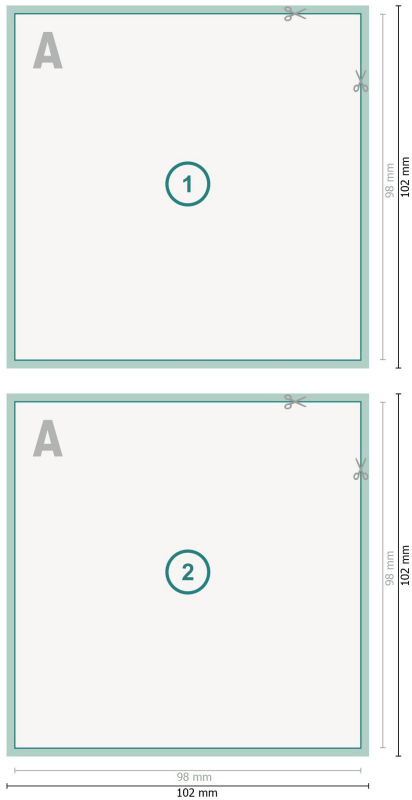

## Flyers, Kvadrat liten

**Dataformat (inkl. 2 mm beskärning):**

10,2 x 10,2 cm

**beskärning:**

2 mm

**Slutformat:**

9,8 x 9,8 cm

**Säkerhetsavstånd:**

4 mm

Avstånd från text/information till slutformatets kant, detta förhindrar oönskade snittytor.

**Förklaring av symboler**

 Beskärning

 Läseriktning

 Slutformat

 Dataformat

 Här skär/stansar vi din produkt