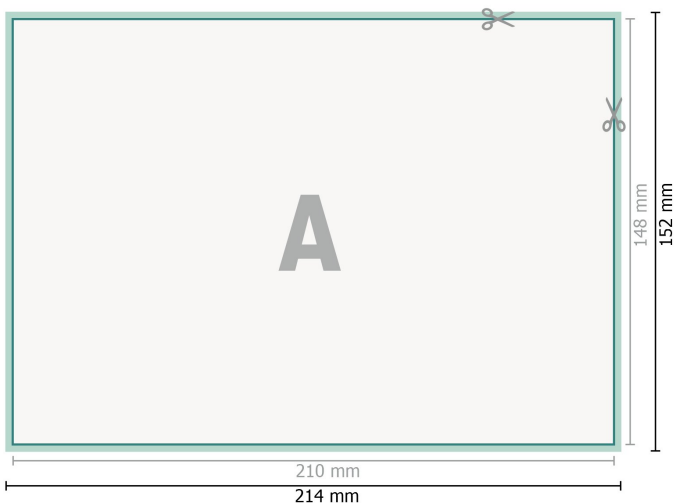

Bröllopsinbjudningskort, liggande format, A5

2-sidig, 300 g/m² bildtryck

Framsida

Baksida

Dataformat (inkl. 2 mm beskärning):

21,4 x 15,2 cm

beskärning:

2 mm

Slutformat:

21 x 14,8 cm

Säkerhetsavstånd:

4 mm

Avstånd från text/information till slutformatets kant, detta förhindrar oönskade snittytor.

Förklaring av symboler

 Beskärning

 Läseriktning