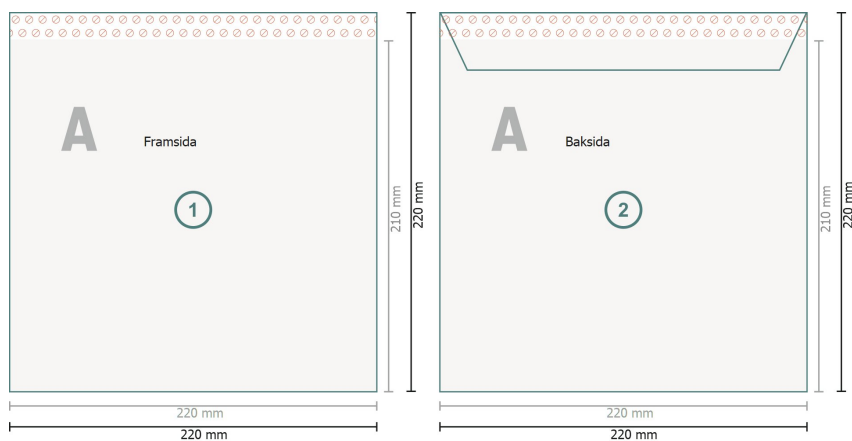

## Kuvert, A4-kvadrat plus

**Dataformat:**

22 x 22 cm

**Slutformat:**

22 x 22 cm

**Tryckbart område:**

22 x 21 cm

**Säkerhetsavstånd:**

4 mm

Avstånd från text/information till slutformatets kant, detta förhindrar oönskade snittytor.

**Förklaring av symboler**

**A** Läseriktning

— Dataformat

⊘ Inte tryckbar

— Tryckbart område

---