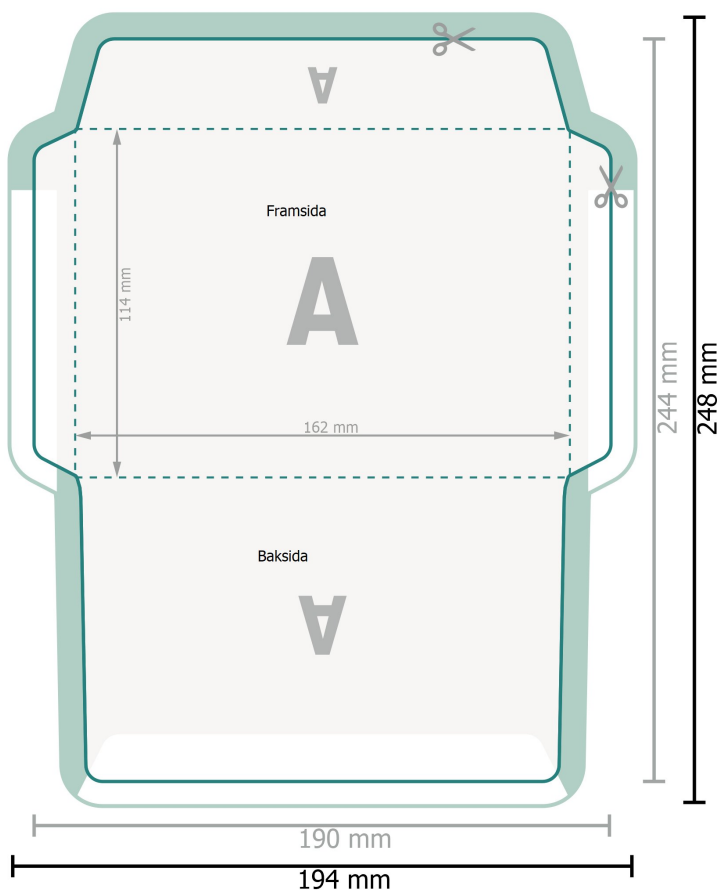

Kuvert, C6

Ta bort stanskonturen från nedladdningsförelagan, innan du skapar dina tryckdata. Vi ber dig förtydliga stanskonturens läge med hjälp av en ytterligare fil (info-fil).

Dataformat (inkl. 2 mm beskärning):

19,4 x 24,8 cm

Slutformat:

19 x 24,4 cm

Slutformat (stängt):

16,2 x 11,4 cm

Tryckbart område:

19 x 24,4 cm

beskärning:

2 mm

Säkerhetsavstånd:

10 mm

Avstånd från text/information till slutformatets kant, detta förhindrar oönskade snittytor.

Förklaring av symboler

Beskärning

Läseriktning

Slutformat

Dataformat

Här skär/stansar vi din produkt

Bigning/Falsning

Inte tryckbar

Vi ber dig beakta:

Vi ber dig lägga till skärmån och säkerhetsavstånd enligt vad som angivits.

Placera bakgrundsfärger, bilder eller grafik ända till dataformatets kant.