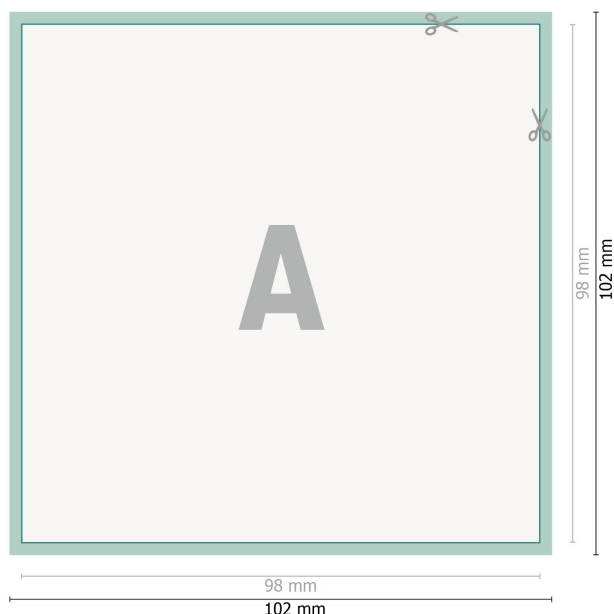

Dekaler, Kvadrat liten

**Dataformat (inkl. 2 mm beskärning):**

10,2 x 10,2 cm

beskärning:

2 mm

Slutformat:

9,8 x 9,8 cm

Säkerhetsavstånd:

4 mm

Avstånd från text/information till slutformatets kant, detta förhindrar oönskade snittytor.

Förklaring av symboler

 Beskärning

 Läseriktning

 Slutformat

 Dataformat

 Här skär/stansar vi din produkt