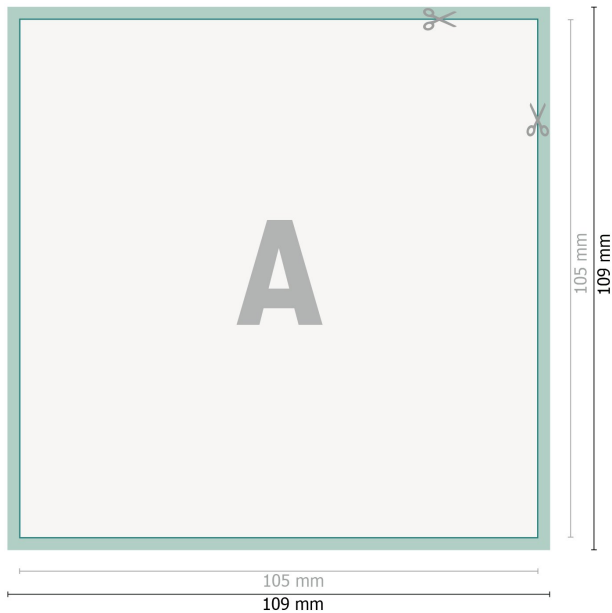

## Dekaler, A6-kvadrat

**Dataformat (inkl. 2 mm beskärning):**

10,9 x 10,9 cm

**beskärning:**

2 mm

**Slutformat:**

10,5 x 10,5 cm

**Säkerhetsavstånd:**

4 mm

Avstånd från text/information till slutformatets kant, detta förhindrar oönskade snittytor.

**Förklaring av symboler**

 Beskärning

 Läseriktning

 Slutformat

 Dataformat

 Här skär/stansar vi din produkt