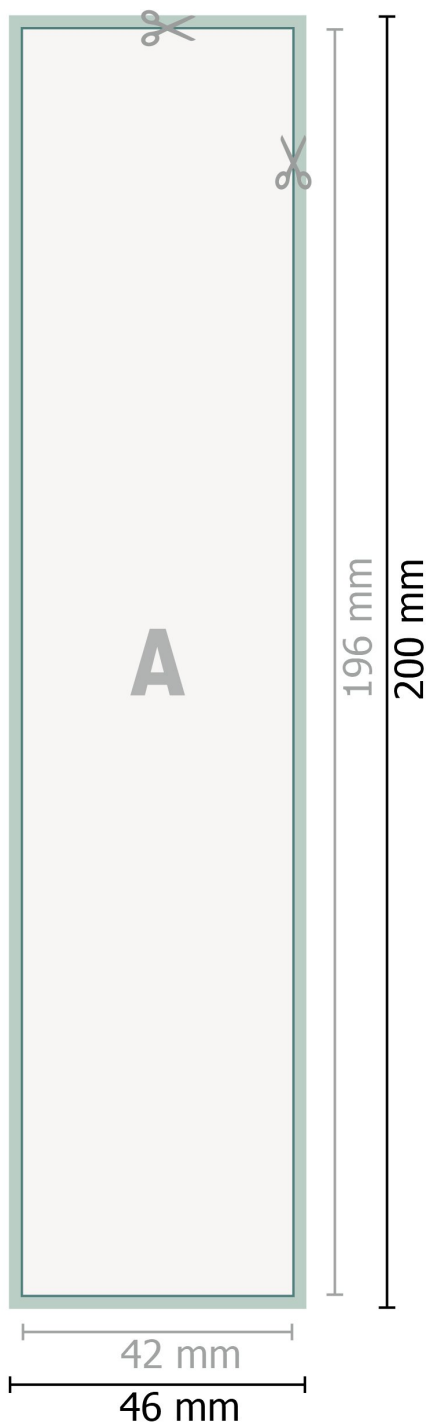

Dekaler, Pärm smal (4,2 x 19,6 cm)

**Dataformat (inkl. 2 mm beskärning):**

4,6 x 20 cm

beskärning:

2 mm

Slutformat:

4,2 x 19,6 cm

Säkerhetsavstånd:

4 mm

Avstånd från text/information till slutformatets kant, detta förhindrar oönskade snittytor.

Förklaring av symboler

-  Beskärning
-  Läseriktning
-  Slutformat
-  Dataformat
-  Här skär/stansar vi din produkt

Vi ber dig beakta:

Vi ber dig lägga till skärmån och säkerhetsavstånd enligt vad som angivits.

Placera bakgrundsfärger, bilder eller grafik ända till dataformatets kant.

Vid produktion kan avvikelser uppträda på grund av skärning, stansning och falsning.