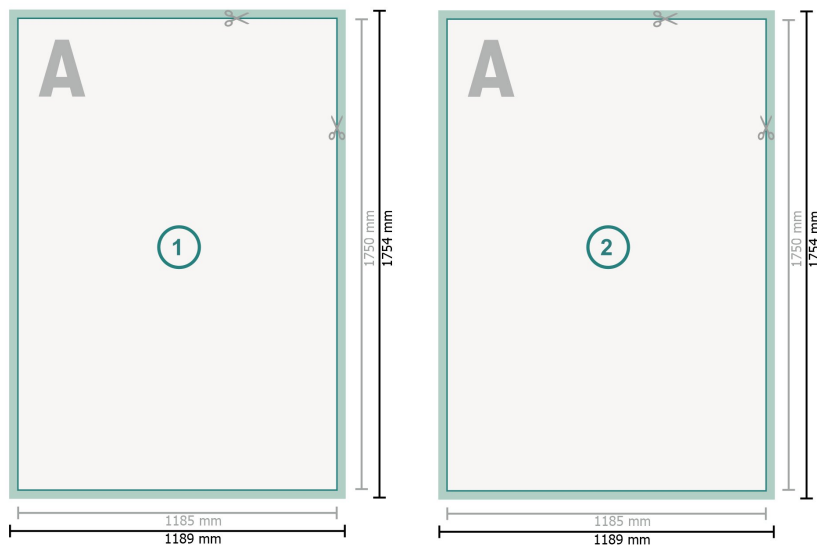

Affischer, City-Light

**Dataformat (inkl. 2 mm beskärning):**

118,9 x 175,4 cm

beskärning:

2 mm

Slutformat:

118,5 x 175 cm

Säkerhetsavstånd:

4 mm

Avstånd från text/information till slutformatets kant, detta förhindrar oönskade snittytor.

Förklaring av symboler

 Beskärning

 Läseriktning

 Slutformat

 Dataformat

 Här skär/stansar vi din produkt

Vi ber dig beakta:

Vi ber dig lägga till skärmån och säkerhetsavstånd enligt vad som angivits.

Placera bakgrundsfärger, bilder eller grafik ända till dataformatets kant.

Vid produktion kan avvikelser uppträda på grund av skärning, stansning och falsning.