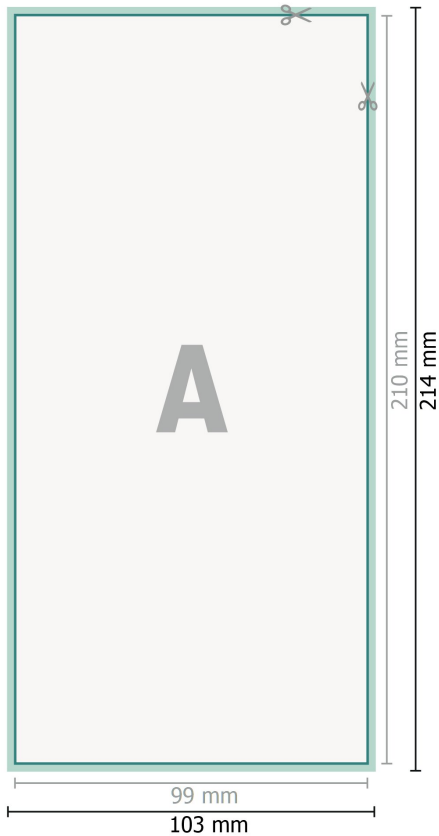

Dekaler, 1/3 A4

Dataformat (inkl. 2 mm beskärning):

10,3 x 21,4 cm

beskärning:

2 mm

Slutformat:

9,9 x 21 cm

Säkerhetsavstånd:

4 mm

Avstånd från text/information till slutformatets kant, detta förhindrar oönskade snittytor.

Förklaring av symboler

-  Beskärning
-  Läseriktning
-  Slutformat
-  Dataformat
-  Här skär/stansar vi din produkt

Vi ber dig beakta:

Vi ber dig lägga till skärmån och säkerhetsavstånd enligt vad som angivits.

Placera bakgrundsfärger, bilder eller grafik ända till dataformatets kant.

Vid produktion kan avvikelser uppträda på grund av skärning, stansning och falsning.