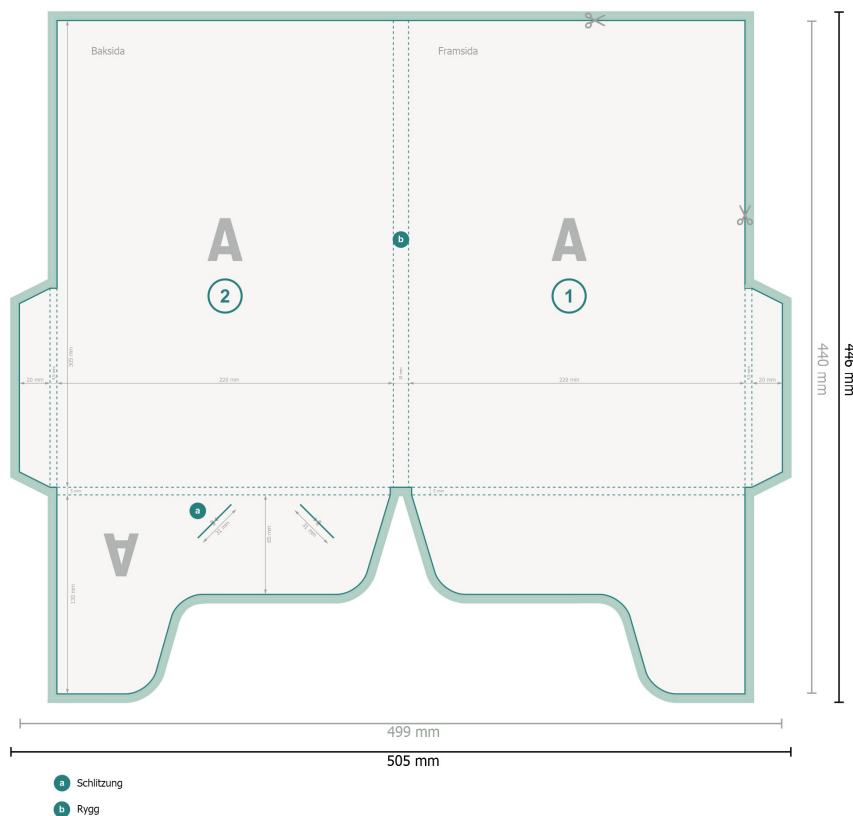

Mapper med limmade flikar till höger och vänster, A4

Dataformat (inkl. 3 mm beskärning):
50,5 x 44,6 cm

beskärning:
3 mm

Slutformat:
49,9 x 44 cm

Slutformat (stängt):
22 x 30,5 cm

Säkerhetsavstånd:
4 mm
Avstånd från text/information till slutformatets kant, detta förhindrar oönskade snittytor.

Förklaring av symboler

- Beskärning
- A Läseriktning
- Slutformat
- Dataformat
- Bigning/Falsning

Vi ber dig beakta:

Vi ber dig lägga till skärmån och säkerhetsavstånd enligt vad som angivits.

Placera bakgrundsfärger, bilder eller grafik ända till dataformatets kant.