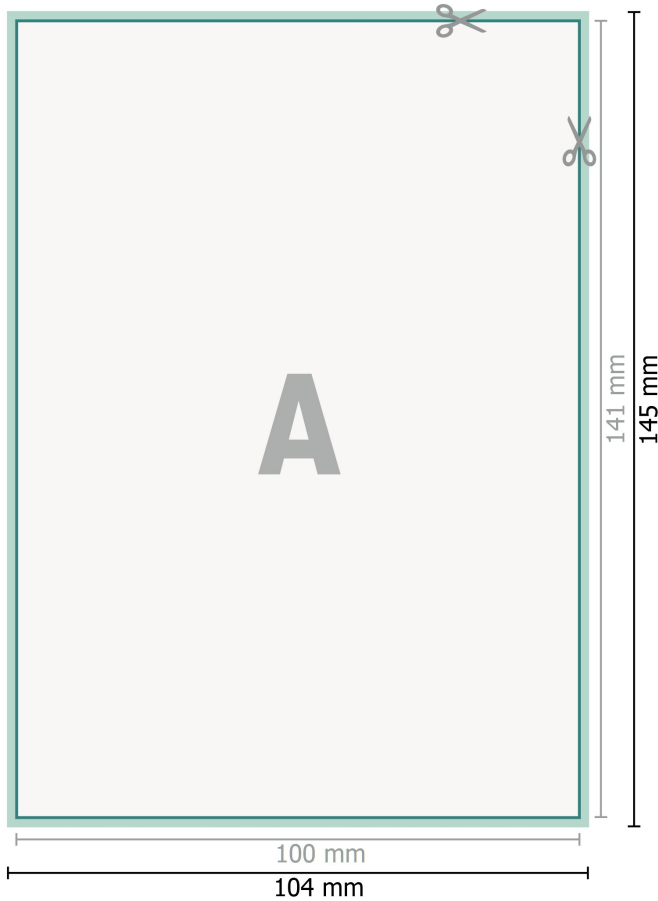

## Flyers, Inlaga för A6

**Dataformat (inkl. 2 mm beskärning):**

10,4 x 14,5 cm

**beskärning:**

2 mm

**Slutformat:**

10 x 14,1 cm

**Säkerhetsavstånd:**

4 mm

Avstånd från text/information till slutformatets kant, detta förhindrar oönskade snittytor.

**Förklaring av symboler**

-  Beskärning
-  Läseriktning
-  Slutformat
-  Dataformat
-  Här skär/stansar vi din produkt