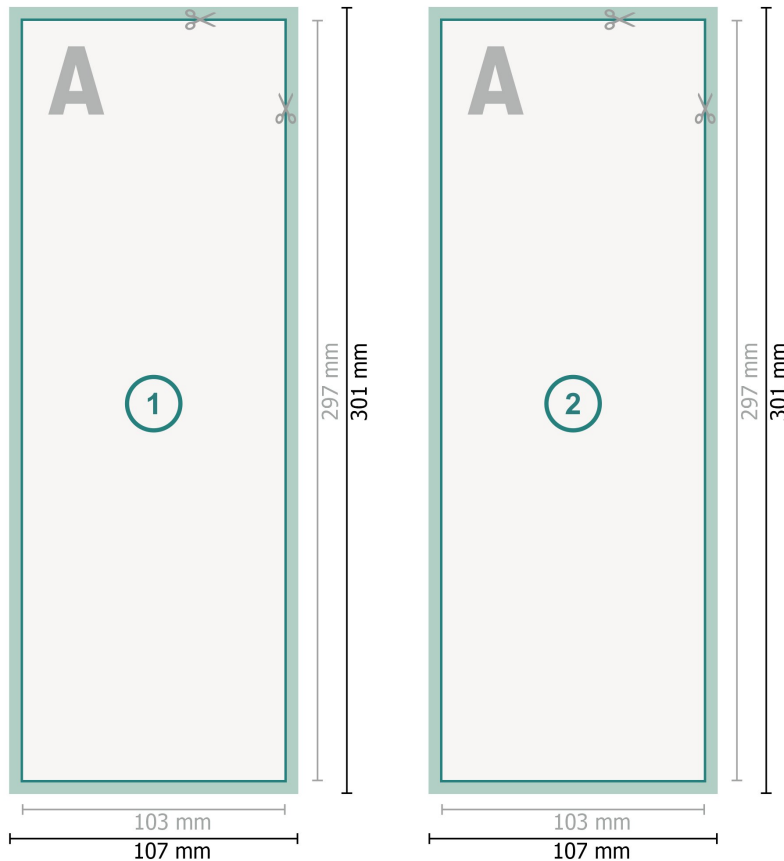

## Vykort, A4 halv

**Dataformat (inkl. 2 mm beskärning):**

10,7 x 30,1 cm

**beskärning:**

2 mm

**Slutformat:**

10,3 x 29,7 cm

**Säkerhetsavstånd:**

4 mm

Avstånd från text/information till slutformatets kant, detta förhindrar oönskade snittytor.

**Förklaring av symboler**

-  Beskärning
-  Läseriktning
-  Slutformat
-  Dataformat
-  Här skär/stansar vi din produkt