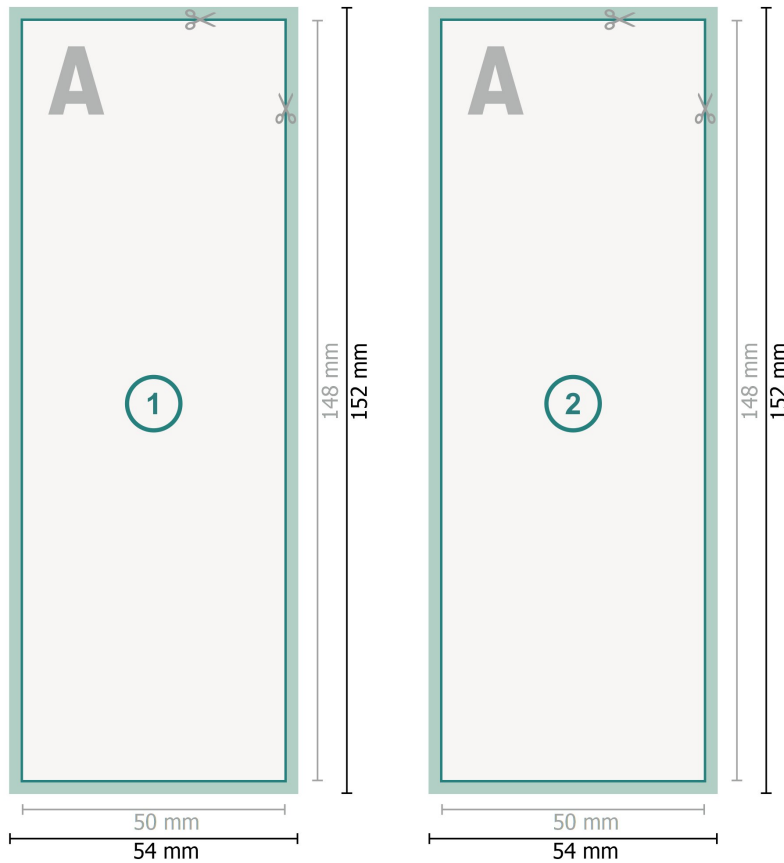

Vykort, A6 halv

**Dataformat (inkl. 2 mm beskärning):**

5,4 x 15,2 cm

beskärning:

2 mm

Slutformat:

5 x 14,8 cm

Säkerhetsavstånd:

4 mm

Avstånd från text/information till slutformatets kant, detta förhindrar oönskade snittytor.

Förklaring av symboler

-  Beskärning
-  Läseriktning
-  Slutformat
-  Dataformat
-  Här skär/stansar vi din produkt