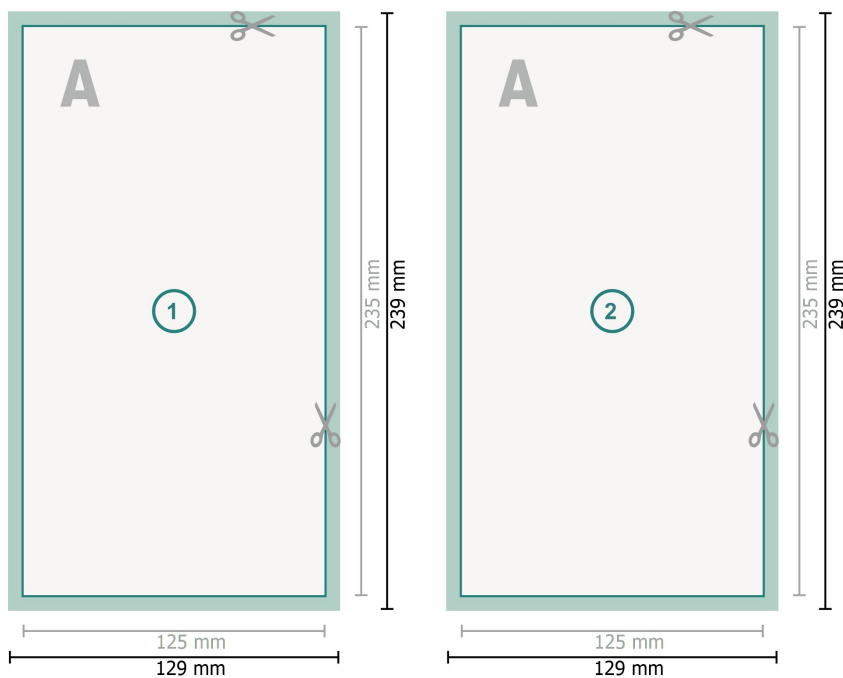

Vykort, Maxi

**Dataformat (inkl. 2 mm beskärning):**

12,9 x 23,9 cm

beskärning:

2 mm

Slutformat:

12,5 x 23,5 cm

Säkerhetsavstånd:

4 mm

Avstånd från text/information till slutformatets kant, detta förhindrar oönskade snittytor.

Förklaring av symboler

Beskärning

Läseriktning

Slutformat

Dataformat

Här skär/stansar vi din produkt

Vi ber dig beakta:

Vi ber dig lägga till skärmån och säkerhetsavstånd enligt vad som angivits.

Placera bakgrundsfärger, bilder eller grafik ända till dataformatets kant.

Vid produktion kan avvikelser uppträda på grund av skärning, stansning och falsning.