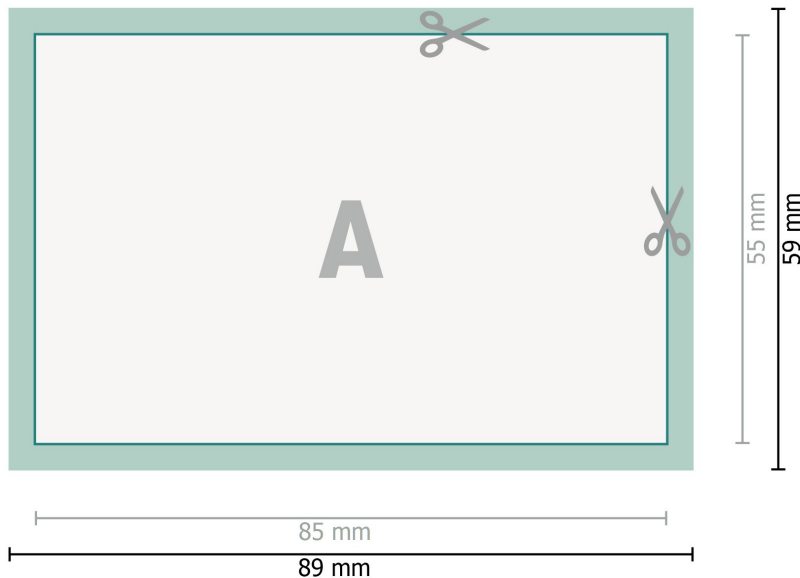

Visitkort, 8,5 x 5,5 cm

**Dataformat (inkl. 2 mm beskärning):**

8,9 x 5,9 cm

beskärning:

2 mm

Slutformat:

8,5 x 5,5 cm

Säkerhetsavstånd:

4 mm

Avstånd från text/information till slutformatets kant, detta förhindrar oönskade snittytor.

Förklaring av symboler

 Beskärning

 Läseriktning

 Slutformat

 Dataformat

Vi ber dig beakta: