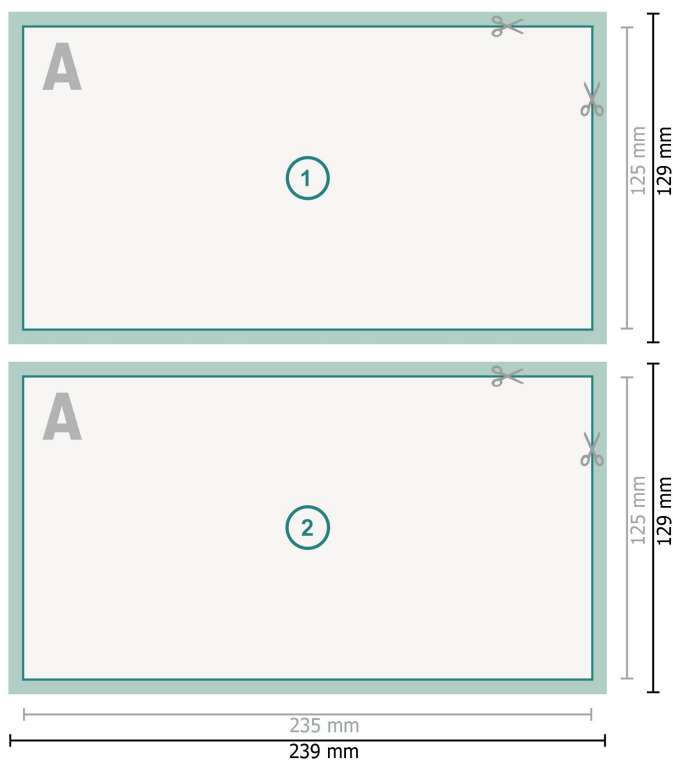

Dekaler tryckta på båda sidor, Maxi

**Dataformat (inkl. 2 mm beskärning):**

23,9 x 12,9 cm

beskärning:

2 mm

Slutformat:

23,5 x 12,5 cm

Säkerhetsavstånd:

4 mm

Avstånd från text/information till slutformatets kant, detta förhindrar oönskade snittytor.

Förklaring av symboler

-  Beskärning
-  Läseriktning
-  Slutformat
-  Dataformat
-  Här skär/stansar vi din produkt

Vi ber dig beakta:

Vi ber dig lägga till skärmån och säkerhetsavstånd enligt vad som angivits.

Placera bakgrundsfärger, bilder eller grafik ända till dataformatets kant.

Vid produktion kan avvikelser uppträda på grund av skärning, stansning och falsning.