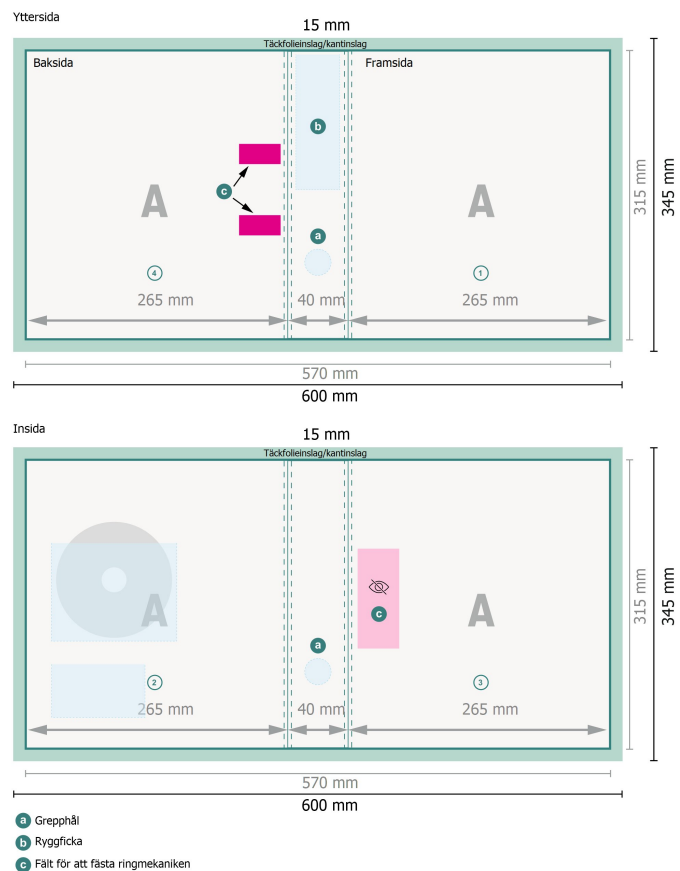

# Datablad

Ringmappar, A4, 2,5 cm fyllnadshöjd

2-faldig bygel, Pärmar fyllnadshöjd 25 mm

**Dataformat:**

60 x 34,5 cm

**Slutformat:**

57 x 31,5 cm

**Slutformat (stängt):**

26,5 x 31,5 cm

**beskärning:**

15 mm

**Säkerhetsavstånd:**

4 mm

Avstånd från text/information till slutformatets kant, detta förhindrar oönskade snittytor.

**Förklaring av symboler**

A Läseriktning

— Slutformat

— Dataformat

- - - Bigning/Falsning

**Vi ber dig beakta:**

Vi ber dig lägga till skärmån och säkerhetsavstånd enligt vad som angivits.

Placera bakgrundsfärger, bilder eller grafik ända till dataformatets kant.