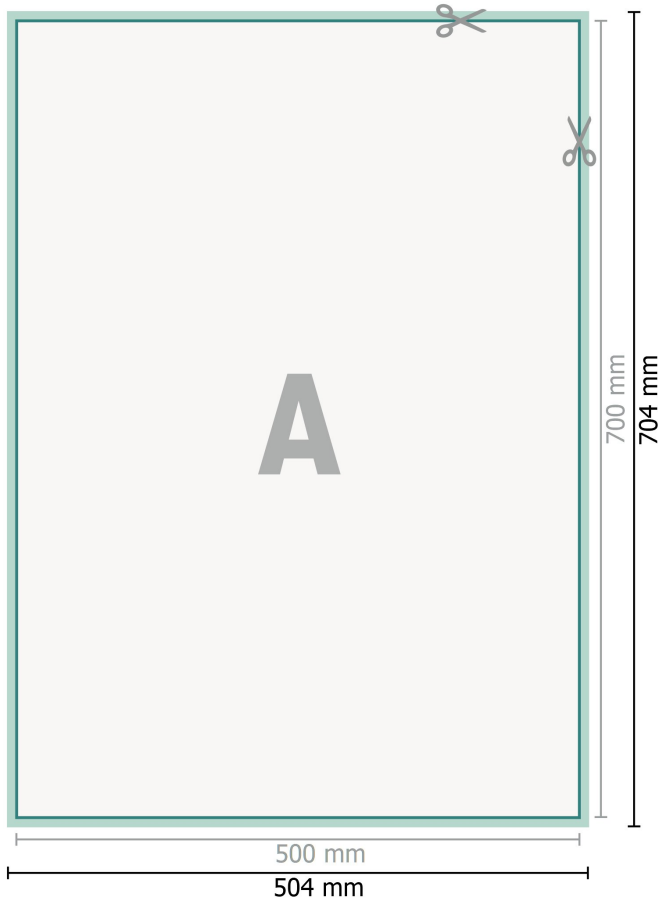

Golvdekaler, B2

**Dataformat (inkl. 2 mm beskärning):**

50,4 x 70,4 cm

beskärning:

2 mm

Slutformat:

50 x 70 cm

Säkerhetsavstånd:

4 mm

Avstånd från text/information till slutformatets kant, detta förhindrar oönskade snittytor.

Förklaring av symboler

-  Beskärning
-  Läseriktning
-  Slutformat
-  Dataformat
-  Här skär/stansar vi din produkt