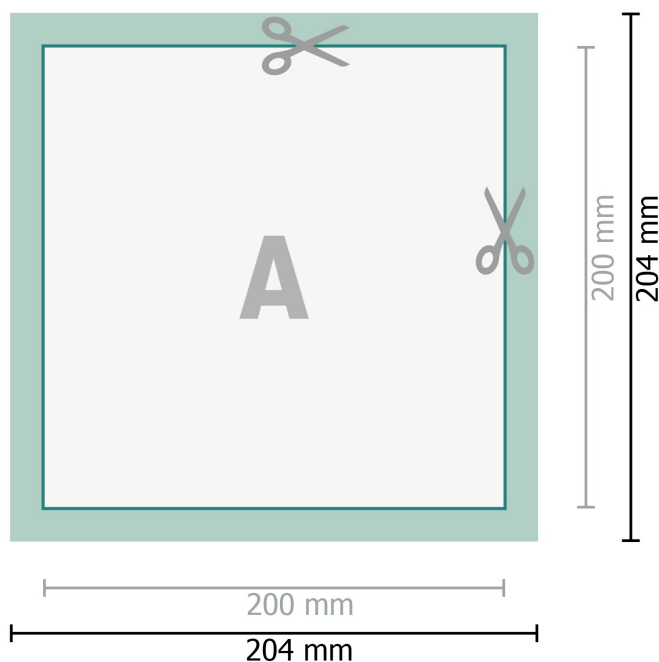

## Magnetskyltar, 20 x 20 cm

**Dataformat (inkl. 2 mm beskärning):**

20,4 x 20,4 cm

**beskärning:**

2 mm

**Slutformat:**

20 x 20 cm

**Säkerhetsavstånd:**

4 mm

Avstånd från text/information till slutformatets kant, detta förhindrar oönskade snittytor.

**Förklaring av symboler**

 Beskärning

 Läseriktning

 Slutformat

 Dataformat

 Här skär/stansar vi din produkt

---

**Vi ber dig beakta:**

Vi ber dig lägga till skärmån och säkerhetsavstånd enligt vad som angivits.

Placera bakgrundsfärger, bilder eller grafik ända till dataformatets kant.

Vid produktion kan avvikelser uppträda på grund av skärning, stansning och falsning.