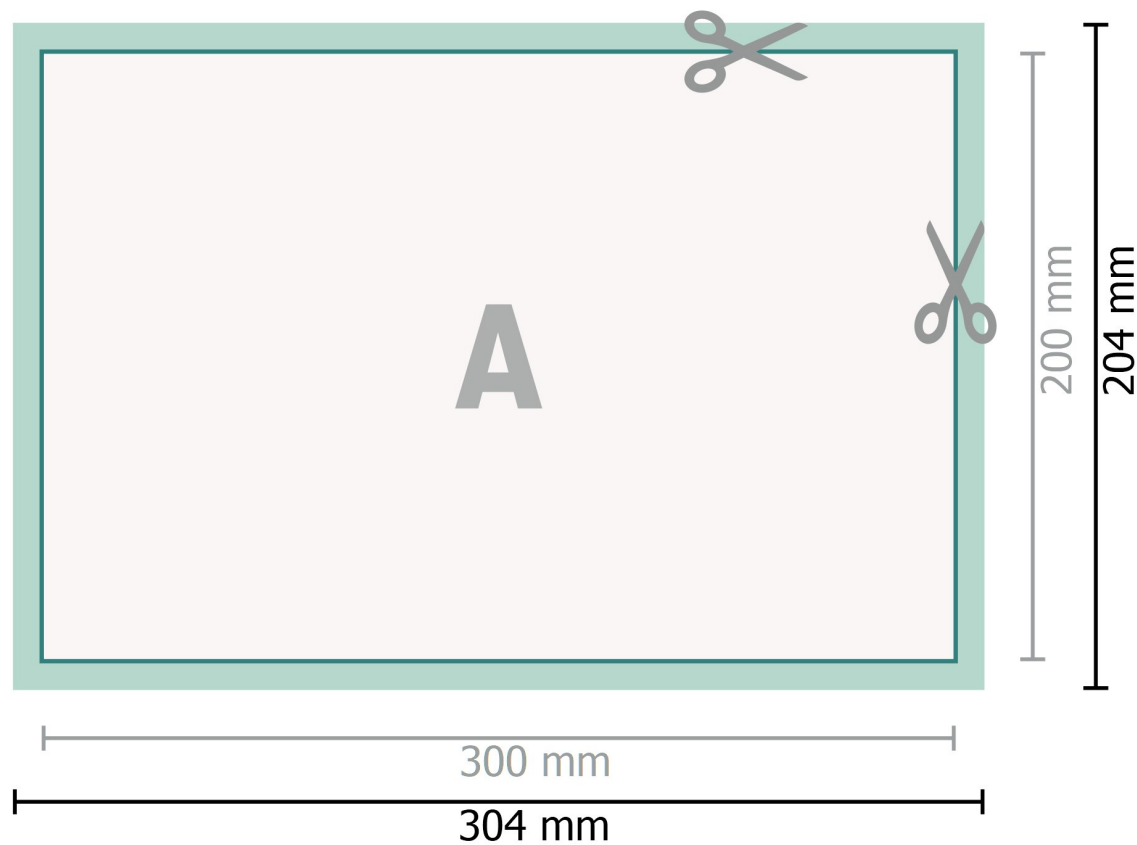

## Magnetskyltar, 30 x 20 cm

**Dataformat (inkl. 2 mm beskärning):**  
30,4 x 20,4 cm

**beskärning:**  
2 mm

**Slutformat:**  
30 x 20 cm

**Säkerhetsavstånd:**  
4 mm  
Avstånd från text/information till slutformatets kant, detta förhindrar oönskade snittytor.