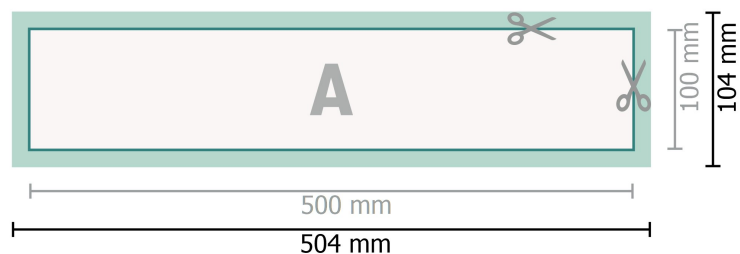

## Magnetskyltar, 50 x 10 cm

**Dataformat (inkl. 2 mm beskärning):**  
50,4 x 10,4 cm

**beskärning:**  
2 mm

**Slutformat:**  
50 x 10 cm

**Säkerhetsavstånd:**  
4 mm  
Avstånd från text/information till slutformatets kant, detta förhindrar oönskade snittytor.